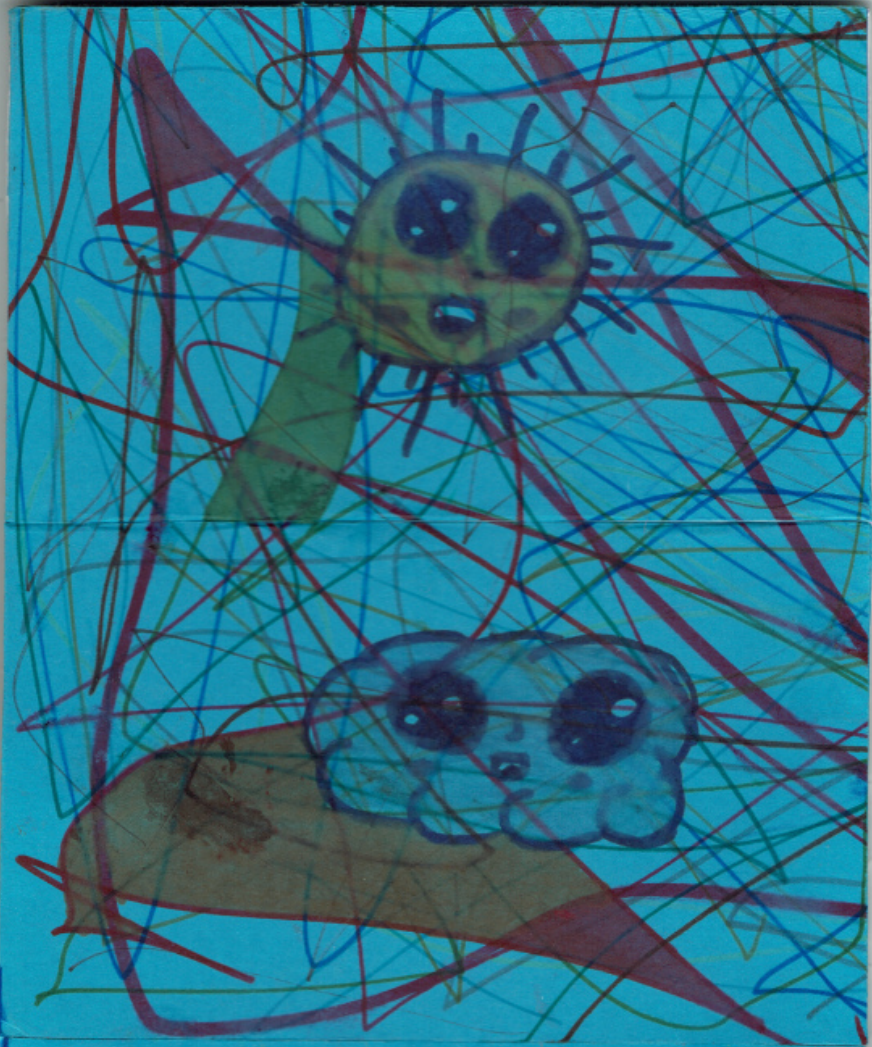

# Pinhas de Cêra

de Sílvia de Amaral Paredes  
técnica mista » ~180 x ~115 mm  
2019

Este postal desenhou a ima-  
gem de um sol, uma nuvem  
um gelado sobre linhas que outras cri-  
-anças já tinham desenhado.  
Na iverão há gelados.  
Quando há sol e chuva há arco-  
-íris.