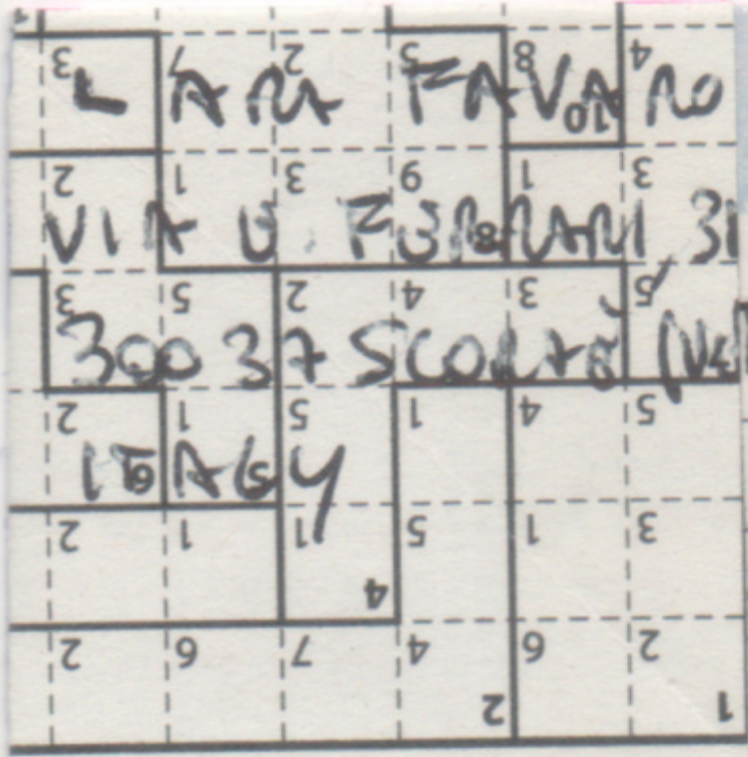

484. **MATHART. IT**
AGUZZATE LA V