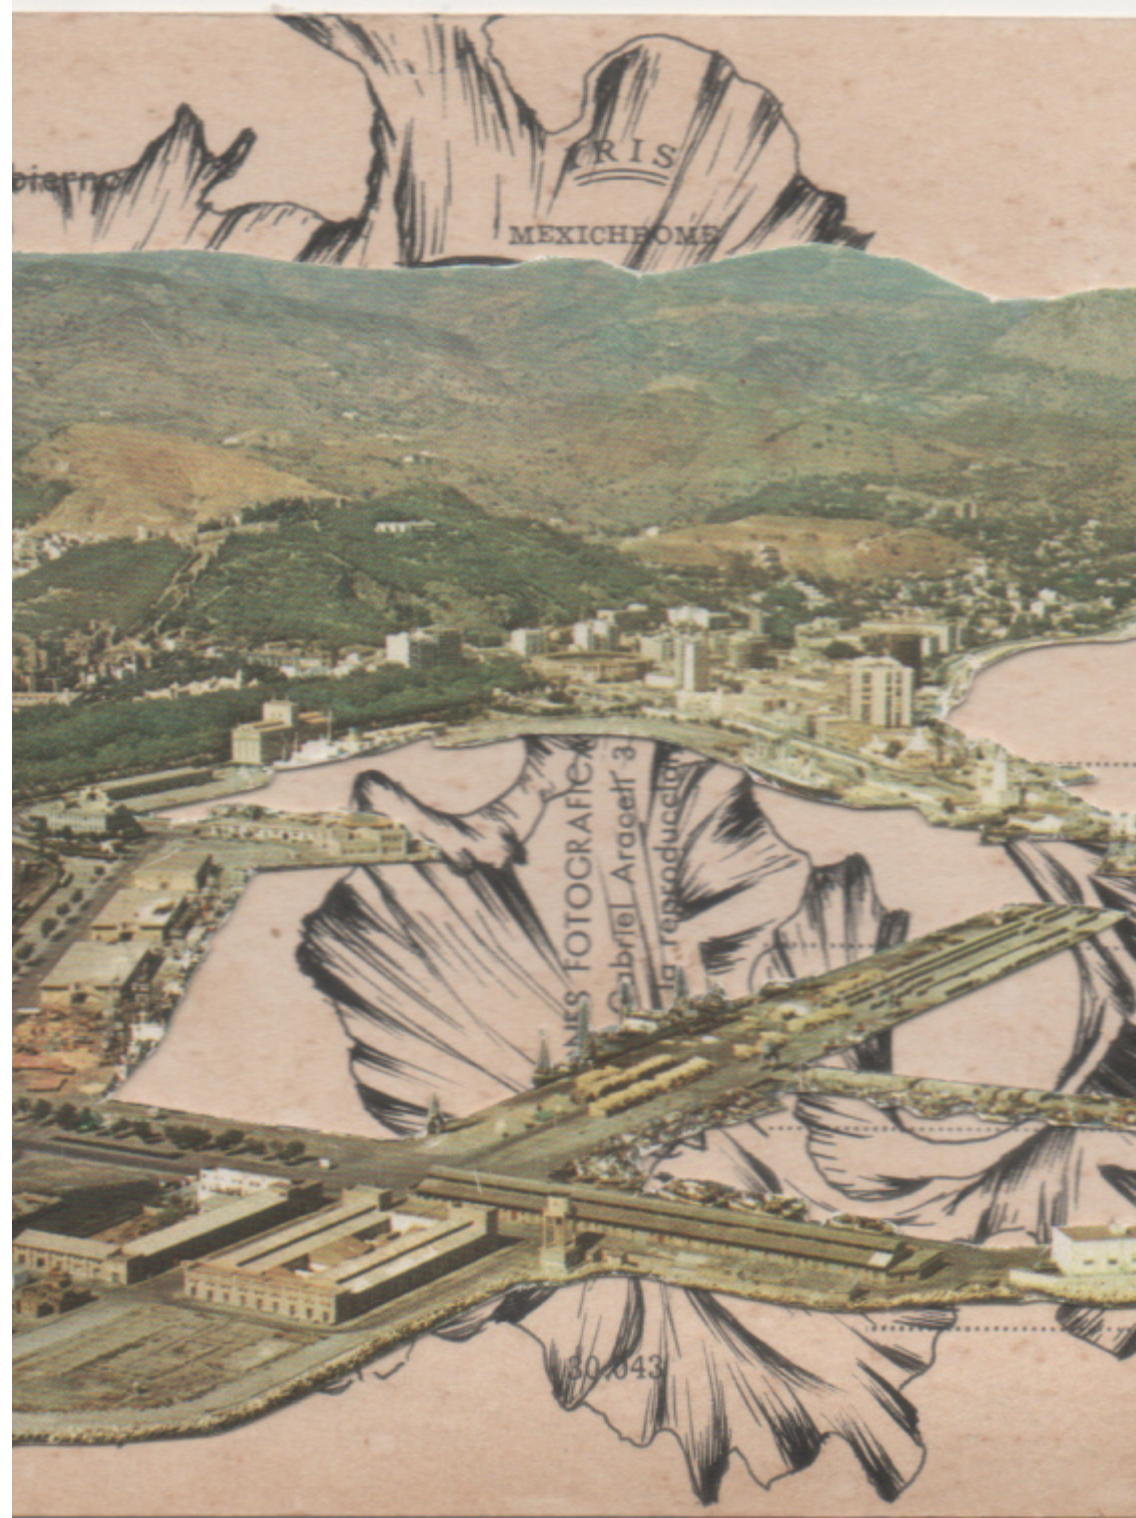

# s/ título

de Adriana Loro Cervantes  
colagem » 103 x 148 mm  
envelope » 121 x 176 mm  
outro » 297 x 210 mm  
2025

SAHARA ESPAÑOL  
Residencia del Gobierno

FRIS  
MEXICHEOME

FRANCO FOTOGRAFIA  
Gabriel Aracelt 3  
reproduccion

30.043

**OCA**

EDICIONES EXPERIMENTALES DE LA ASIGNATURA  
OTROS COMPORTAMIENTOS ARTÍSTICOS  
FACULTAD DE BELLAS ARTES DE CUENCA - UCLM

ARTISTA: **ADRIANA IORO CERVANTES**

**MALAGA - Vista parcial y puerto**

Dep. Leg. B-38147/1975 - LITOCUB - Nápoles, 300 - Barcelona Foto: E.

 Correos

CARTA ORDINARIA  
INTERNACIONAL  
MADRID SUC 5

27/12/24 11:10

1,70 €

Quinta da Cruz  
Centro de Arte Contemporânea  
**#vamosajogo**  
Estrada de São Salvador  
3510-784 São Salvador  
Viseu - PORTUGAL