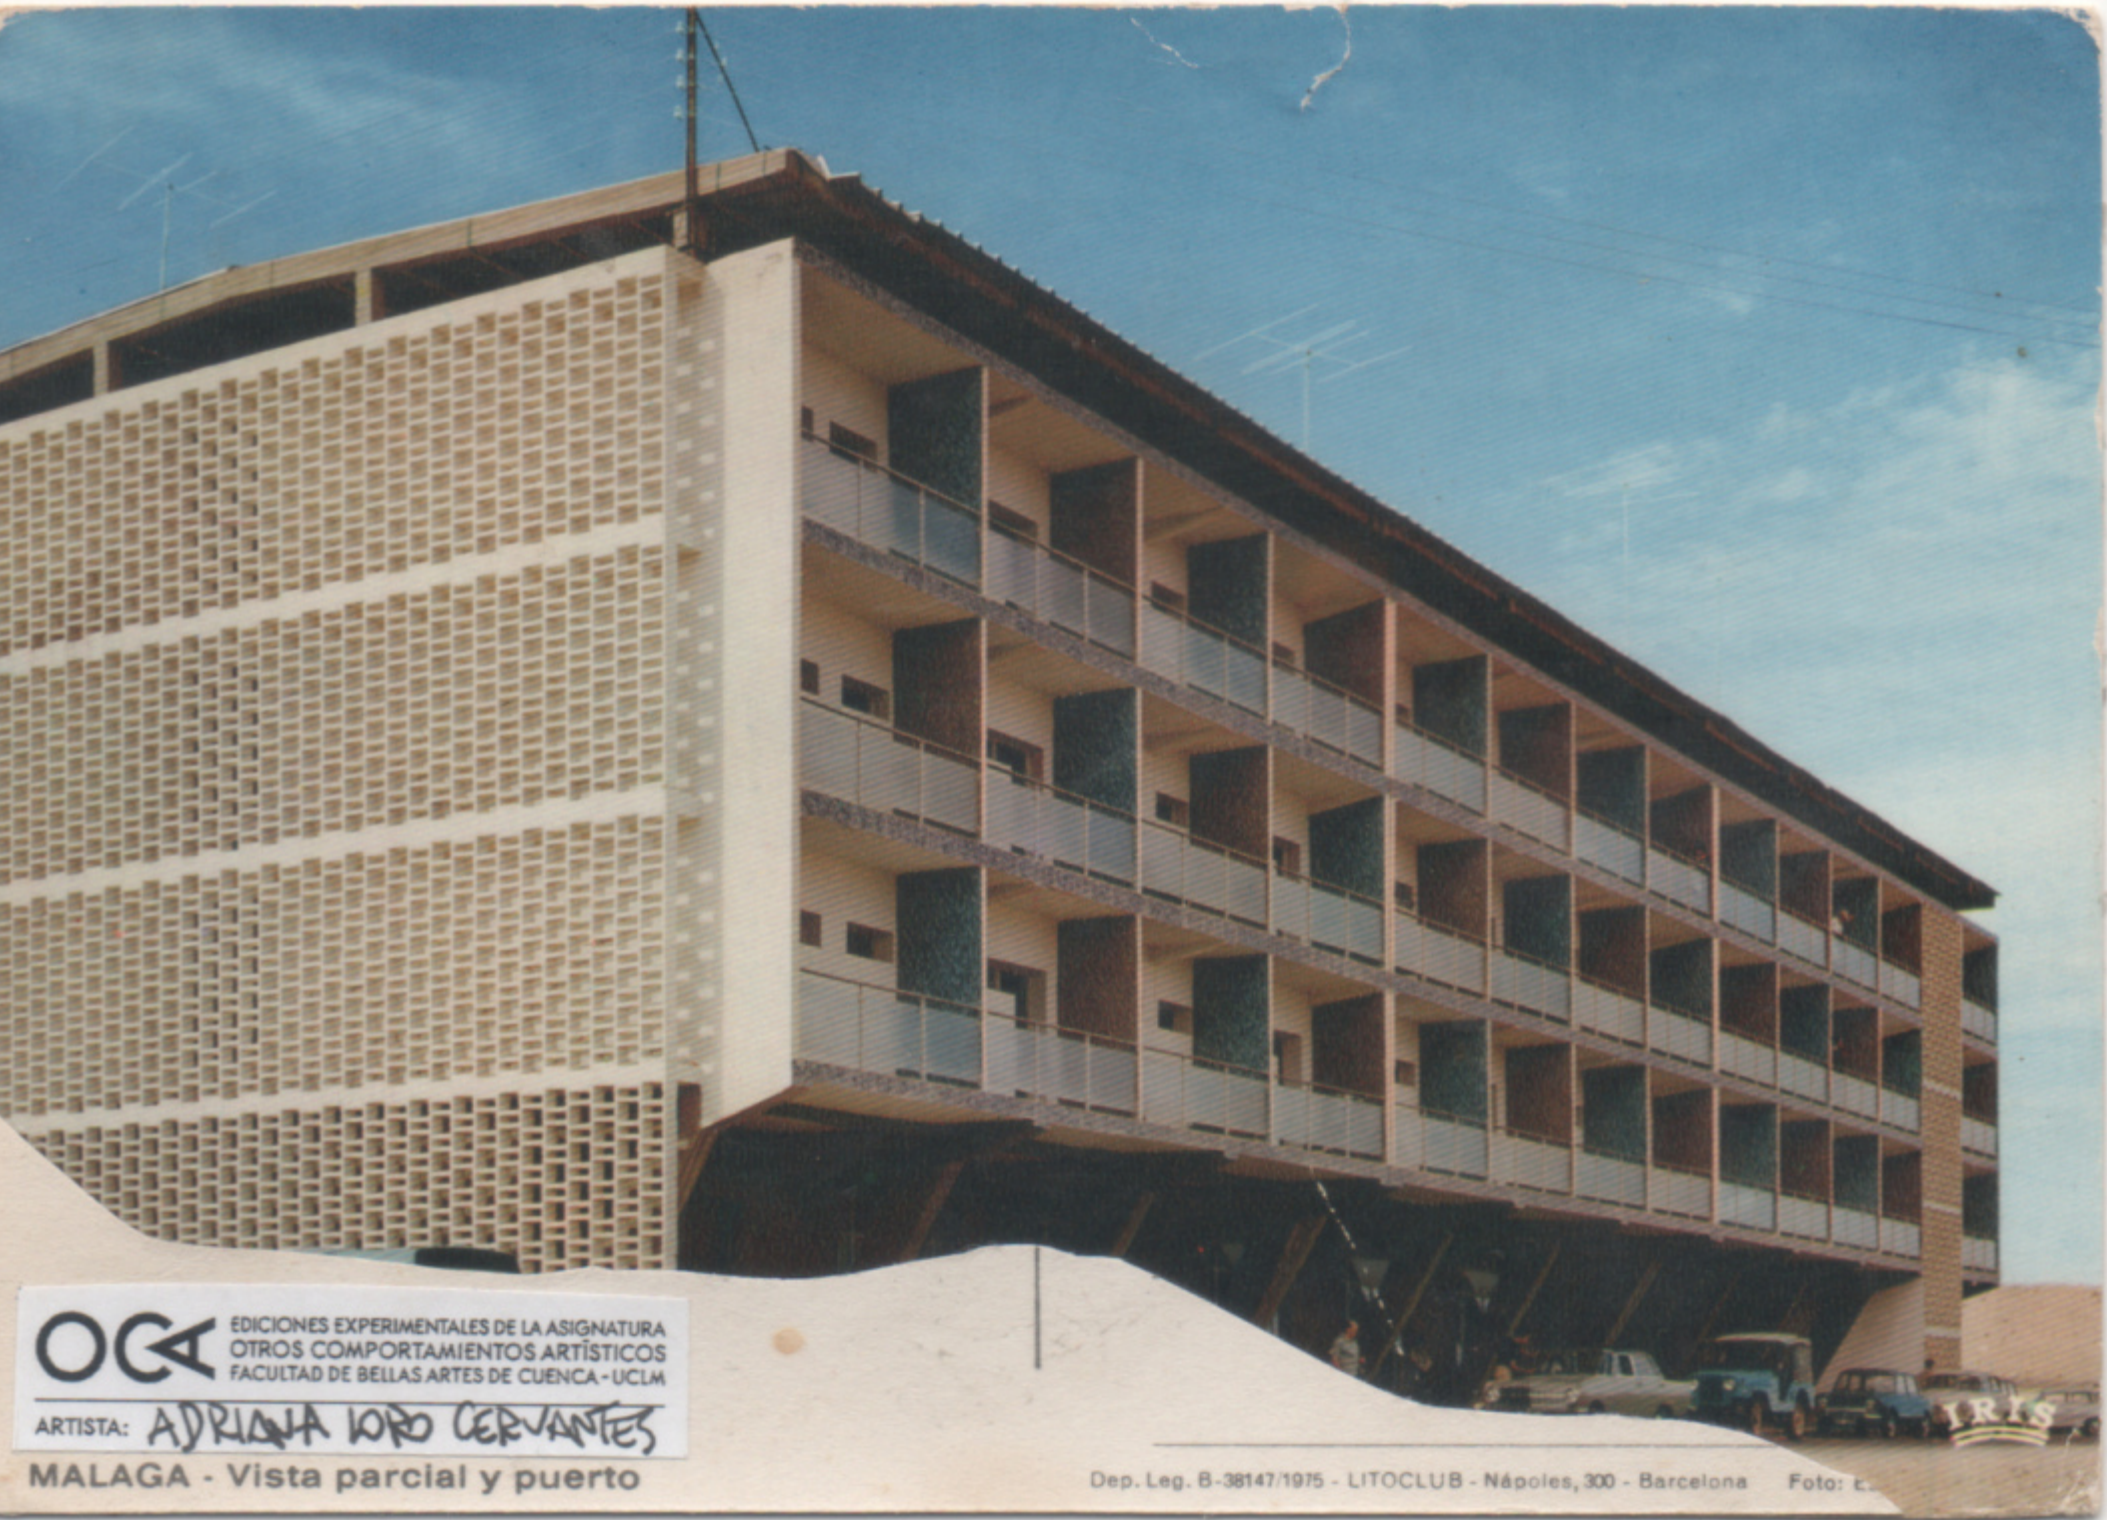

OCA

EDICIONES EXPERIMENTALES DE LA ASIGNATURA
OTROS COMPORTAMIENTOS ARTÍSTICOS
FACULTAD DE BELLAS ARTES DE CUENCA - UCLM

ARTISTA: **ADRIANA IORO CERVANTES**

MALAGA - Vista parcial y puerto

Dep. Leg. B-38147/1975 - LITOCUB - Nápoles, 300 - Barcelona Foto: E.