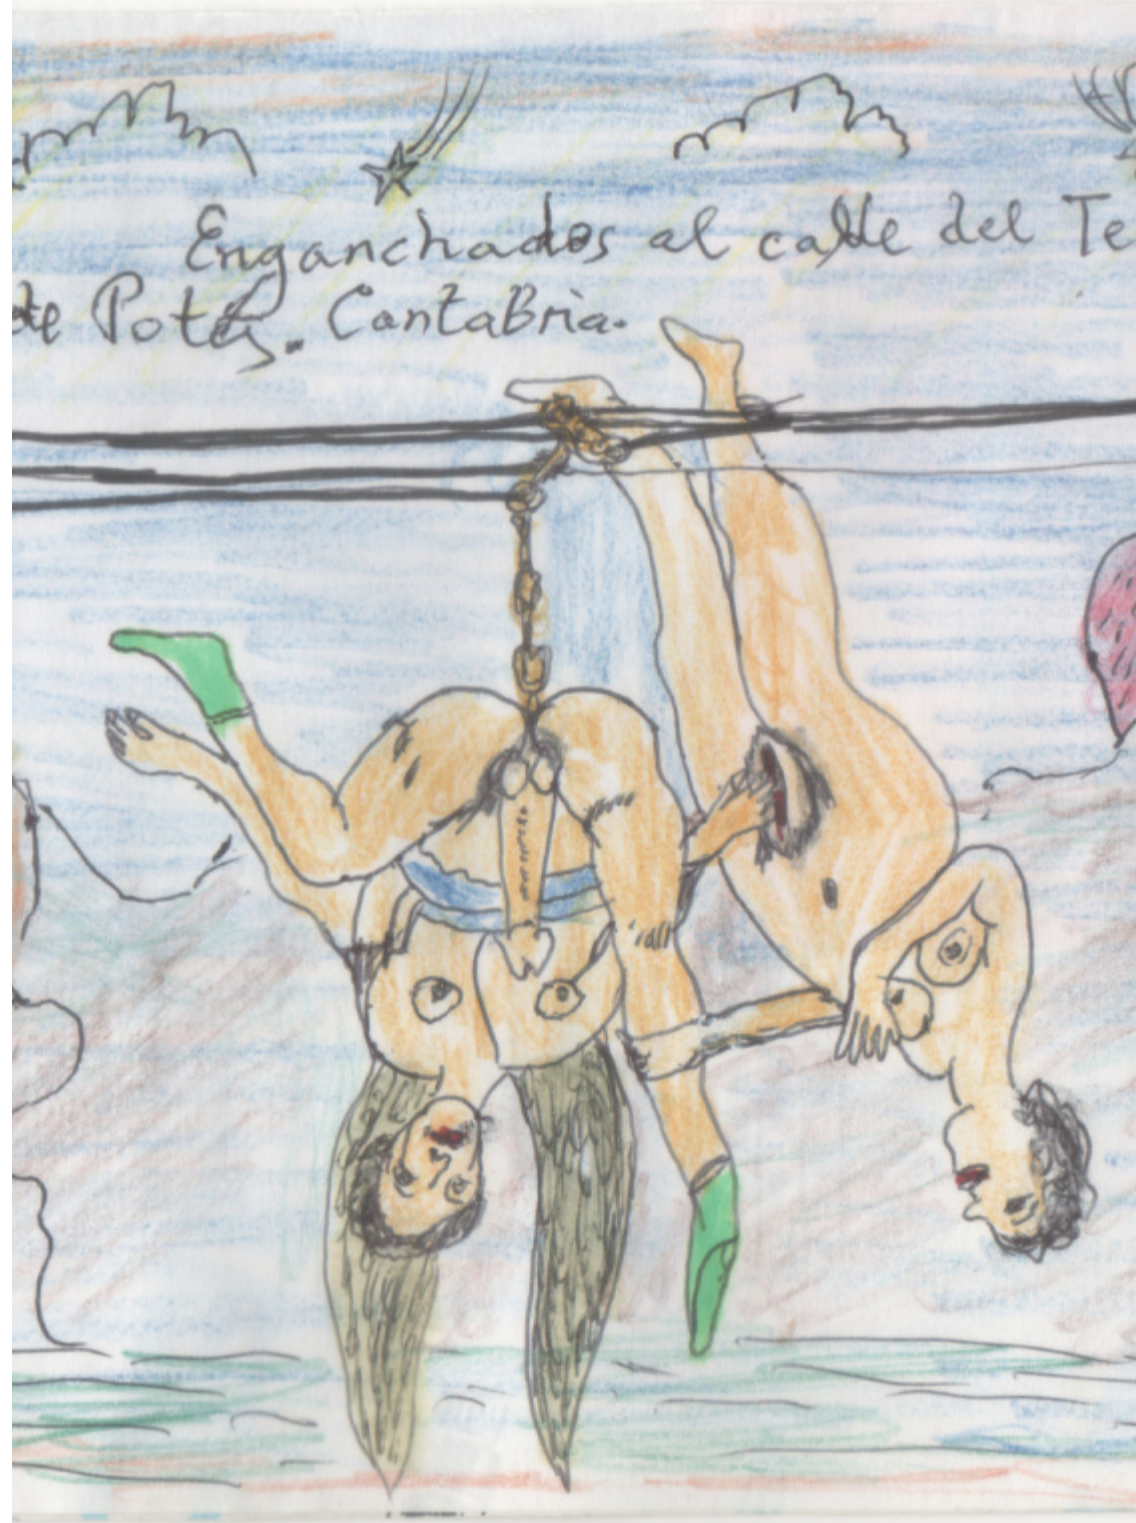

# s/ título

de Daniel de Culla  
esferográfica e lápis de cor sobre papel » 150 x  
209 mm  
envelope » 154 x 211 mm  
2024

Que Felicidad

mmmm

mmh

Enganchados al cable del Teleférico  
de Potes. Cantabria.

12/11

Hola majetes,

para recordar  
piruetas de  
el cable.

Felices  
Díaró

~~de~~

Internat. Mailart-call 2024

Daniel de Culla

Traumland / Dreamland