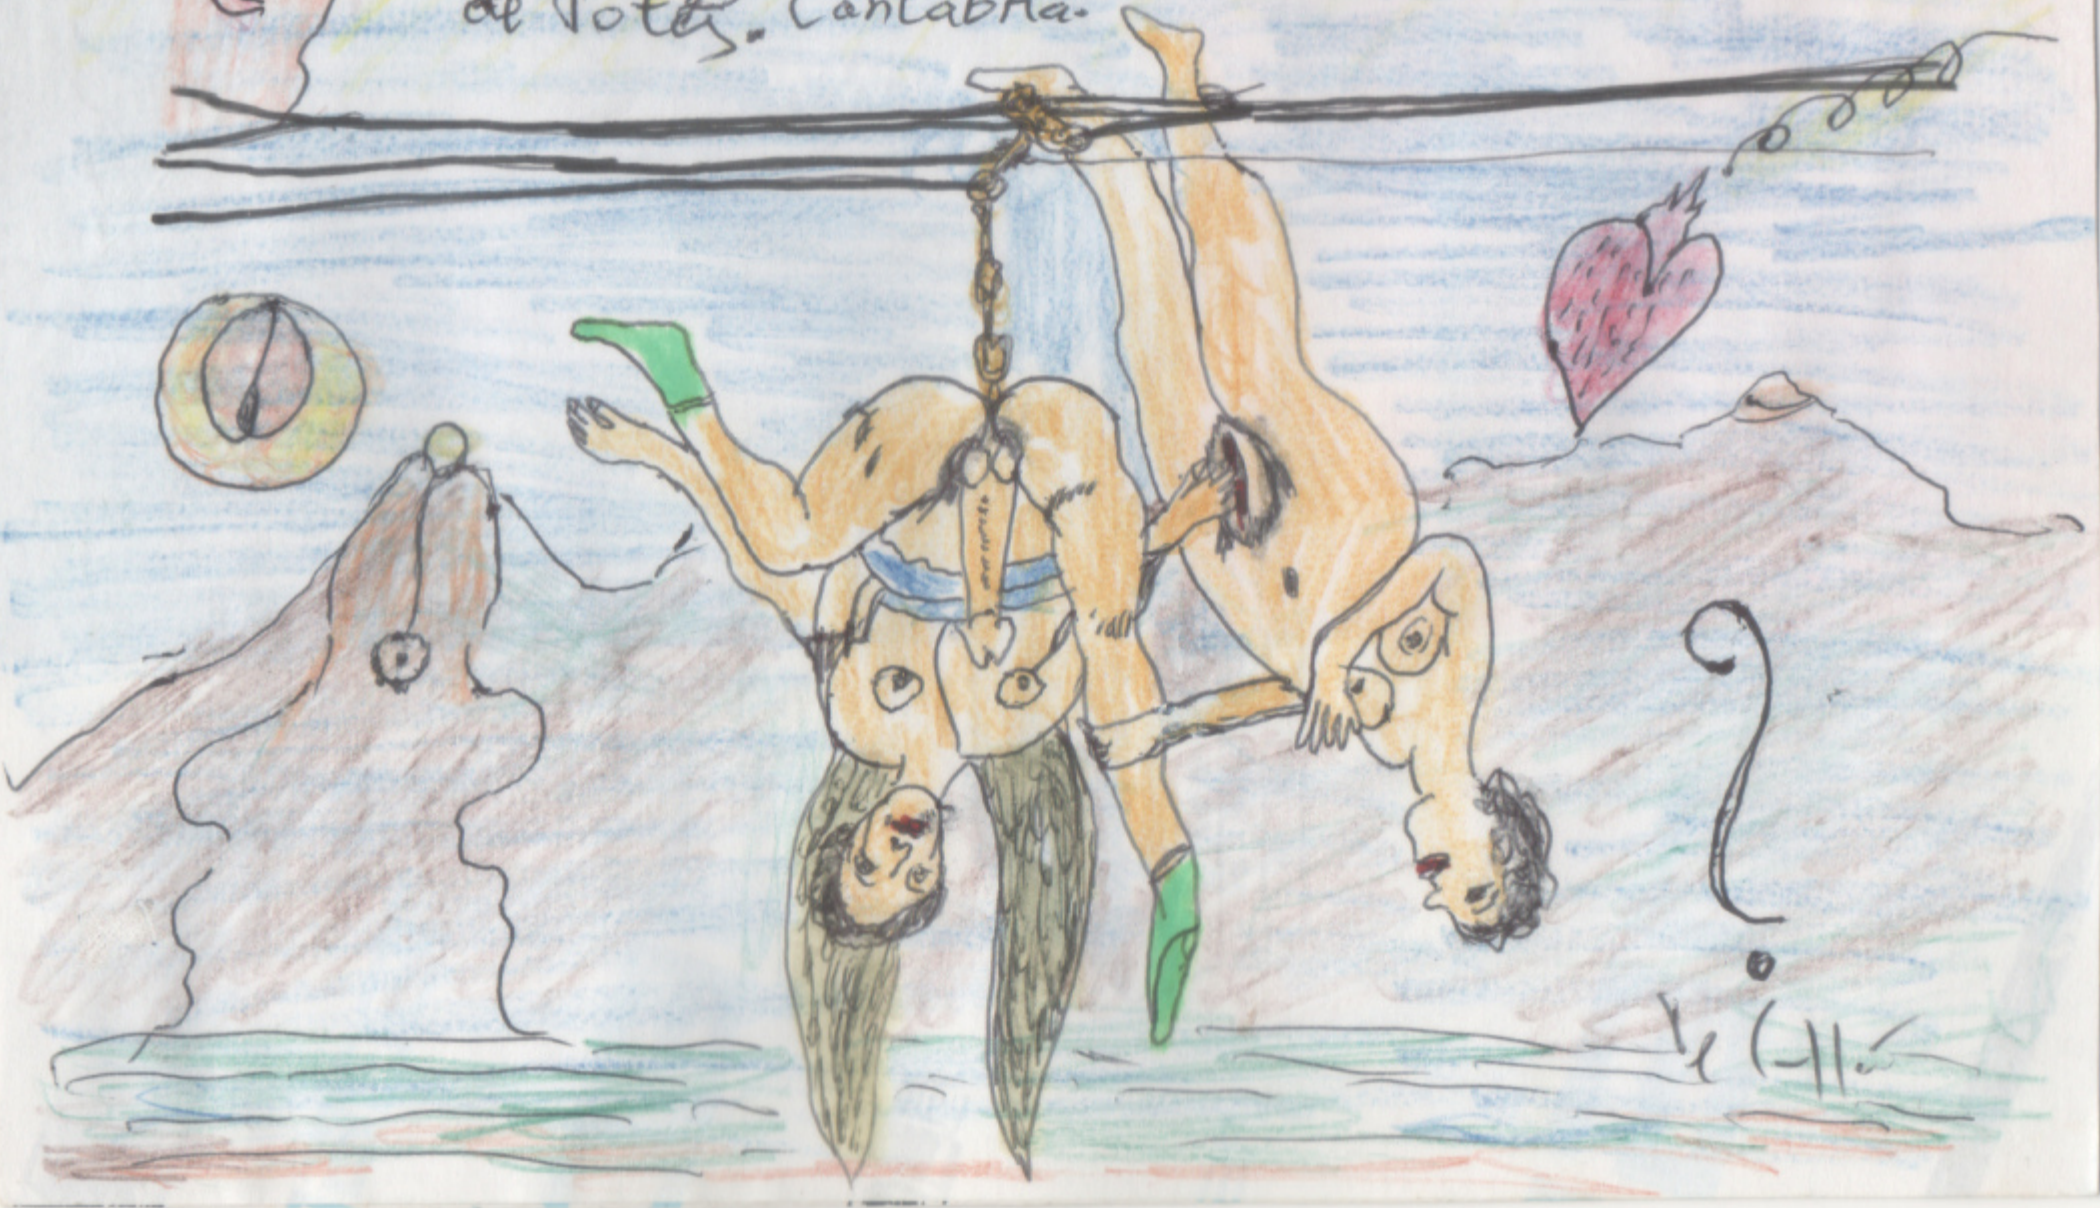

# s/ título

de Daniel de Culla  
esferográfica e lápis de cor sobre papel » 150 x  
209 mm  
envelope » 154 x 211 mm  
2024

Que Felicidad

mmmm

mmh

Enganchados al cable del Teleférico  
de Potes. Cantabria.

12/11

Hola majetes,

para recordar  
piruetas de  
el cable.

Felices  
Díaró

~~de~~

Internat. Mailart-call 2024

Daniel de Culla

Traumland / Dreamland