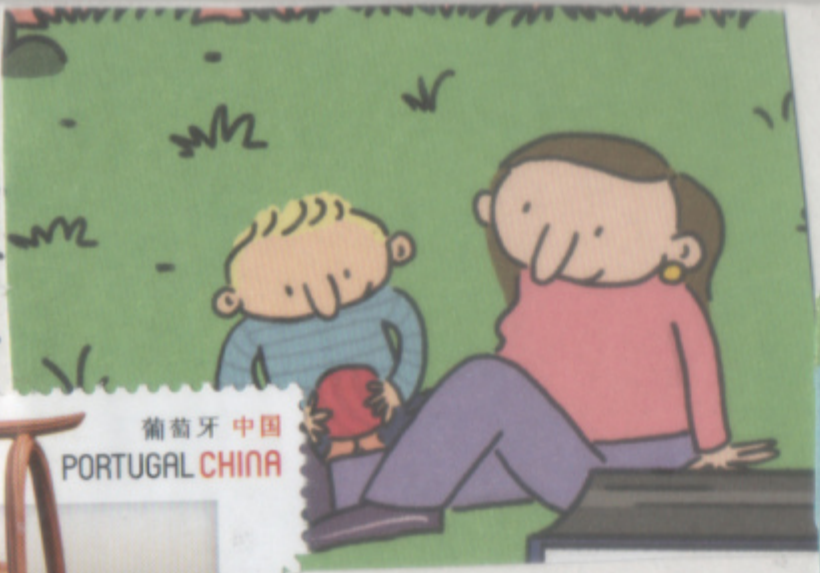

s/ título

de Helena Bento
técnica mista » 115 x 260 mm
2024

Helena Christoph Barth
Rua de Vilaça 25
2530-824
Vimieiro LNH

500 Anos do Correio

Quinta da Cruz -

#vamosajogo | Estrada de São Salvador

+351 938 940 122