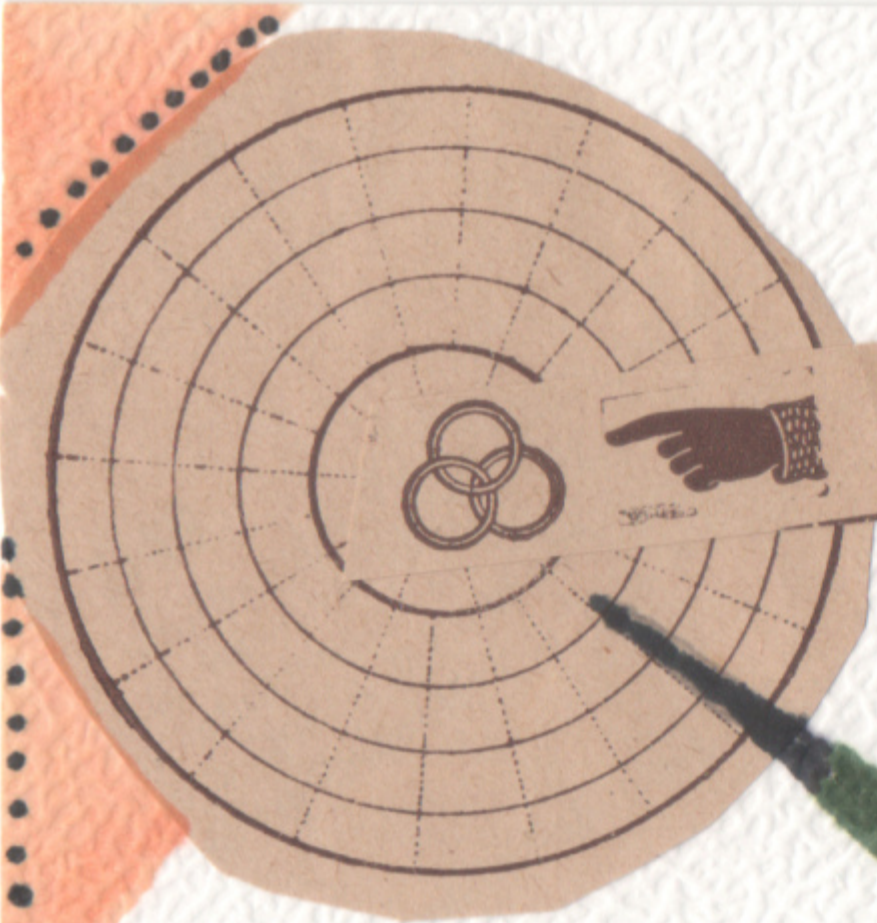

# s/ título

de Radoslav Rochallyi  
técnica mista » 96 x 142 mm  
envelope » 114 x 162 mm  
2024

$$\epsilon = \frac{1}{2}$$

$$1\omega^2 / \text{Let } \int_{t=0}^t$$

$$\Rightarrow \lim_{t_1 \rightarrow t_2} \Rightarrow$$

\*\*\*\*\*  
22.08.24 250 857  
PR

0.007kg

44.00

ČESKÁ REPUBLIKA CZECH REPUBLIC ČESKÁ REPUBLIKA CZECH REPUBLIC

QUINTA DA CRUZ-CENTRO DE ARTE CONTEMPORA

#VAMOSAJOGO

ESTRADA DE SÃO SALVADOR

3510-784 SÃO SALVADOR