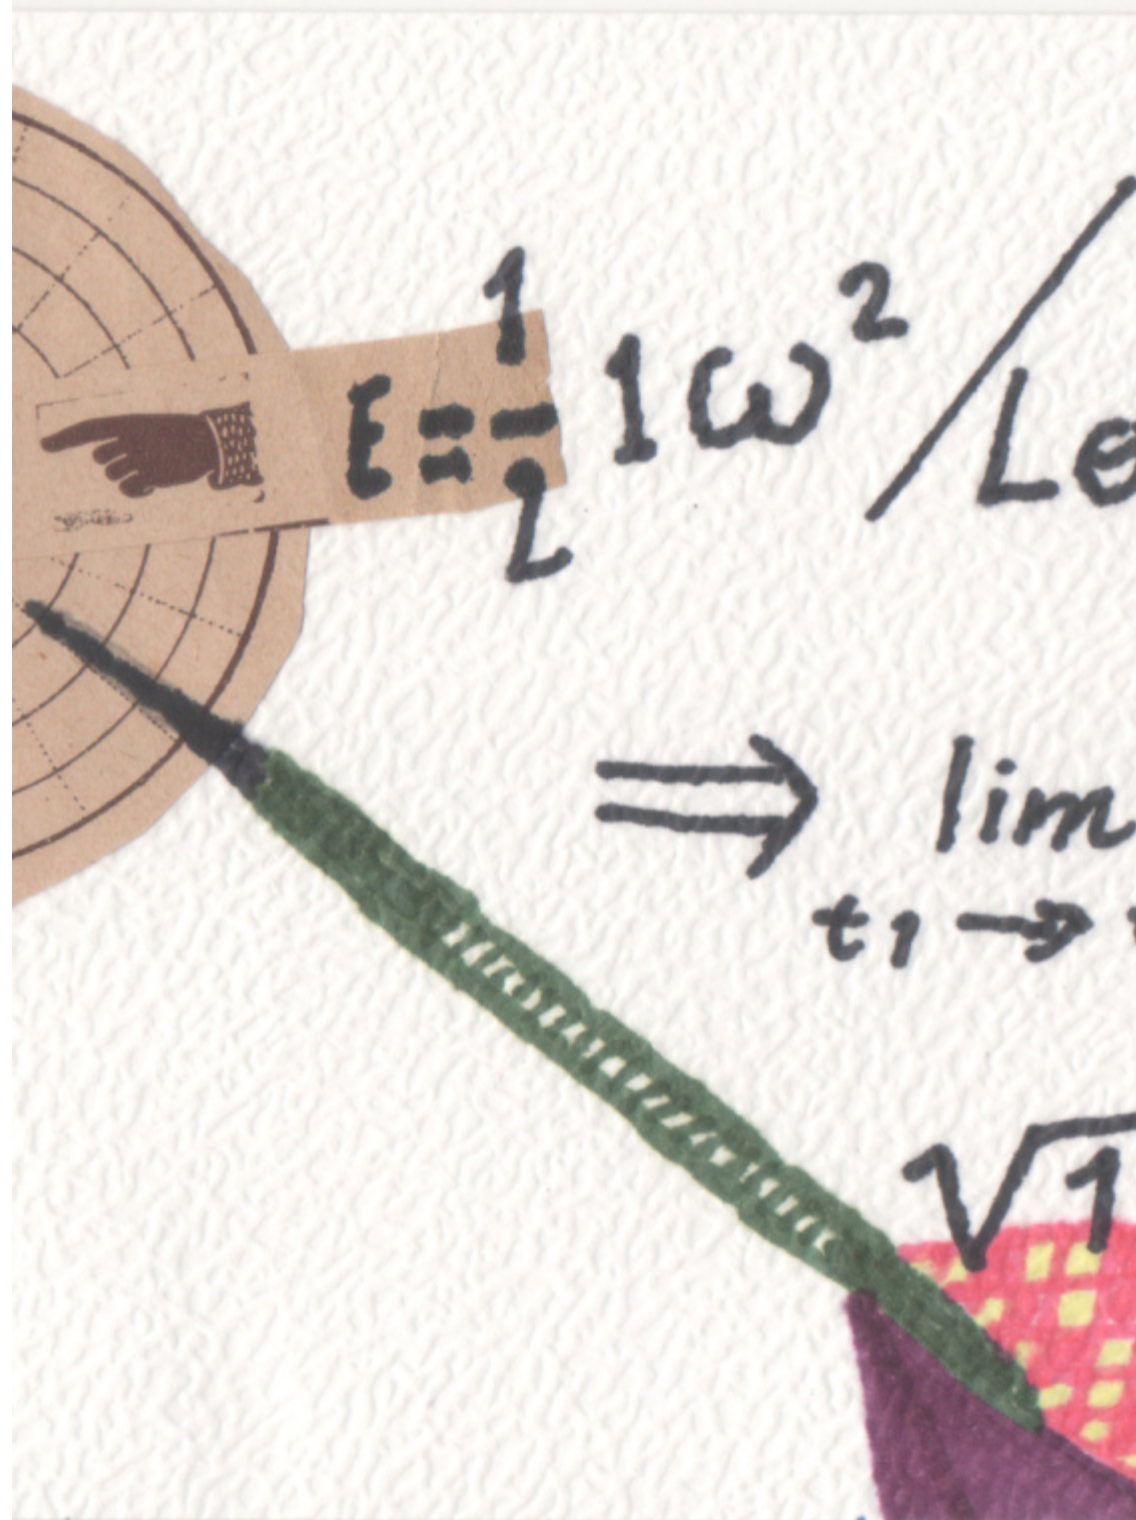

# s/ título

de Radoslav Rochallyi  
técnica mista » 96 x 142 mm  
envelope » 114 x 162 mm  
2024

$$\epsilon = \frac{1}{2}$$

$$1\omega^2 / \text{Let } \int_{t=0}^t$$

$$\Rightarrow \lim_{t_1 \rightarrow t_2} \Rightarrow$$

\*\*\*\*\*  
22.08.24 250 857  
PR

0.007kg

44.00

ČESKÁ REPUBLIKA CZECH REPUBLIC ČESKÁ REPUBLIKA CZECH REPUBLIC

QUINTA DA CRUZ-CENTRO DE ARTE CONTEMPORA

#VAMOSAJOGO

ESTRADA DE SÃO SALVADOR

3510-784 SÃO SALVADOR