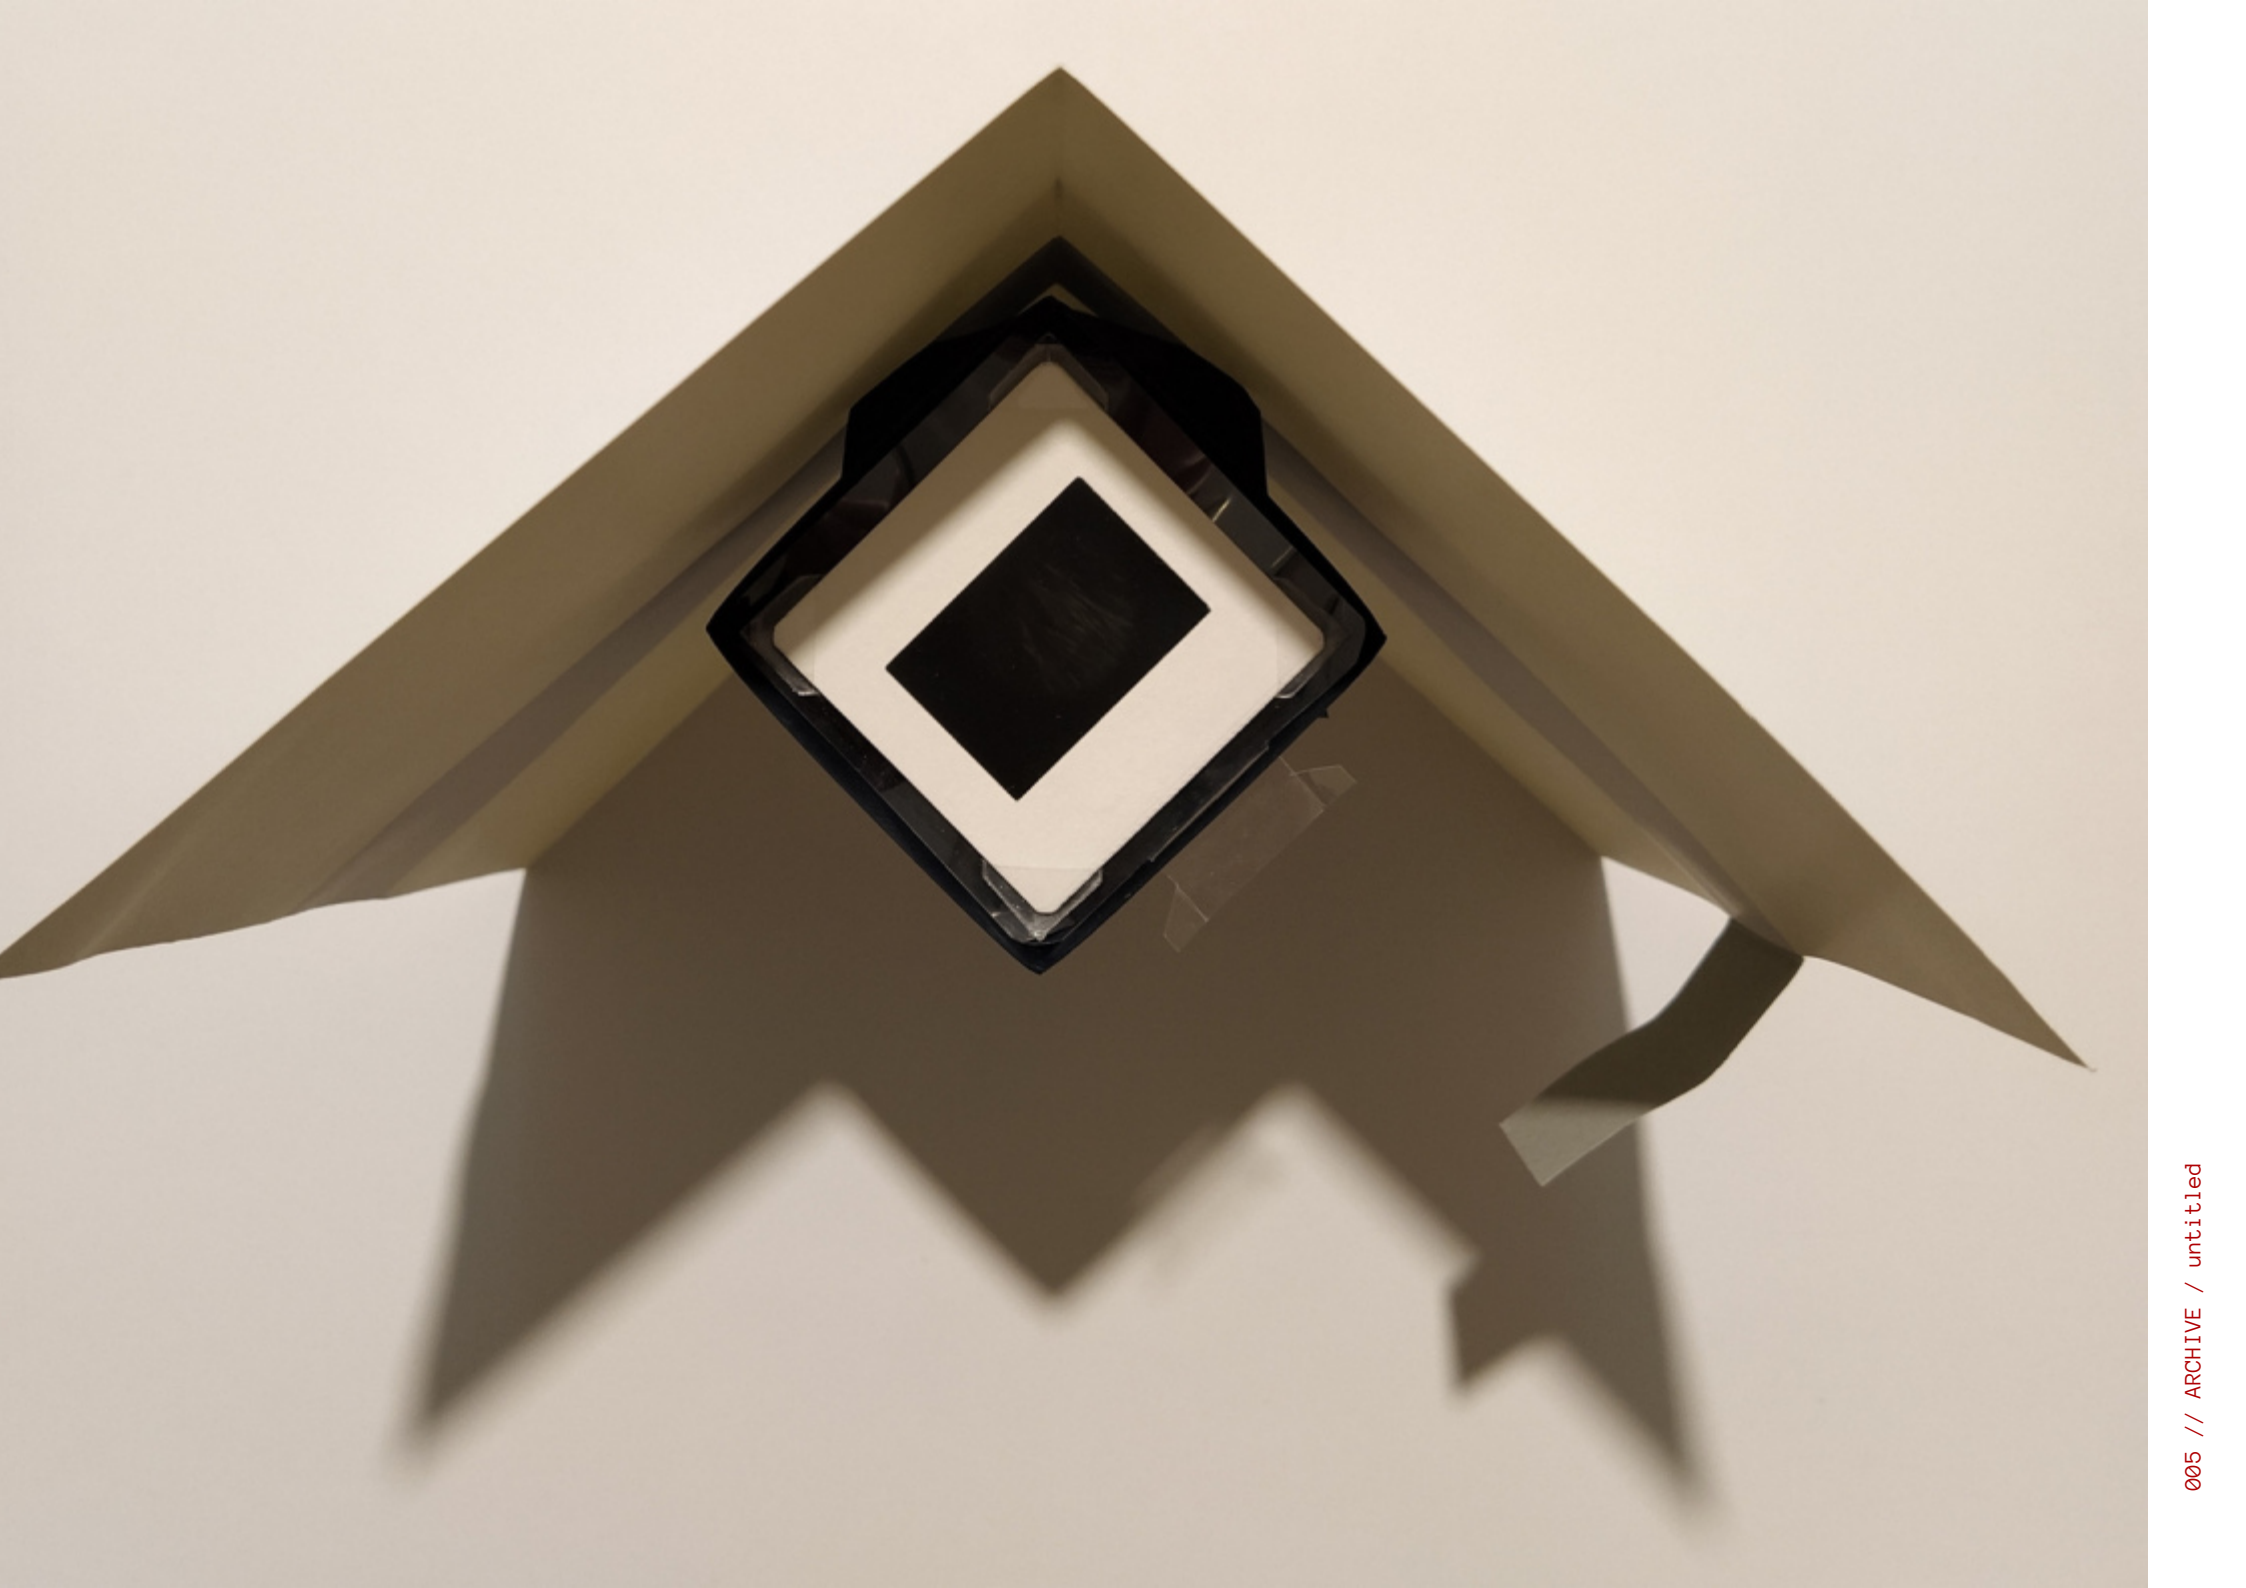

untitled

by Iris Garcia Navarro
mix media » 216 mm x 327 mm x 80 mm (open) ; 216 x
140 mm (closed)
envelope » 252 x 197 mm x 7 mm
other » 235 x 187 mm
2022

Mal encaminado

DESTINATARIO

Museu Quinta da Cruz
Viseu Cidade Jardim
Estrada de São Salvador
3510 - 784
São Salvador
Viseu, Portugal

CORREOS DE MEXICO		
Fecha		Porta
09/12/2021		125.00
Destino:	PT PORTUGAL	
95 gra	SEPOMEX	6002053

CORREOS DE MEXICO		
Registrado		
R		
		
RP002420310MX		
Mexico	09/12/2021	6002053

MAL ENCAMINADO A
MISSENT TO
EL SALVADOR
CENTRAL AMERICA