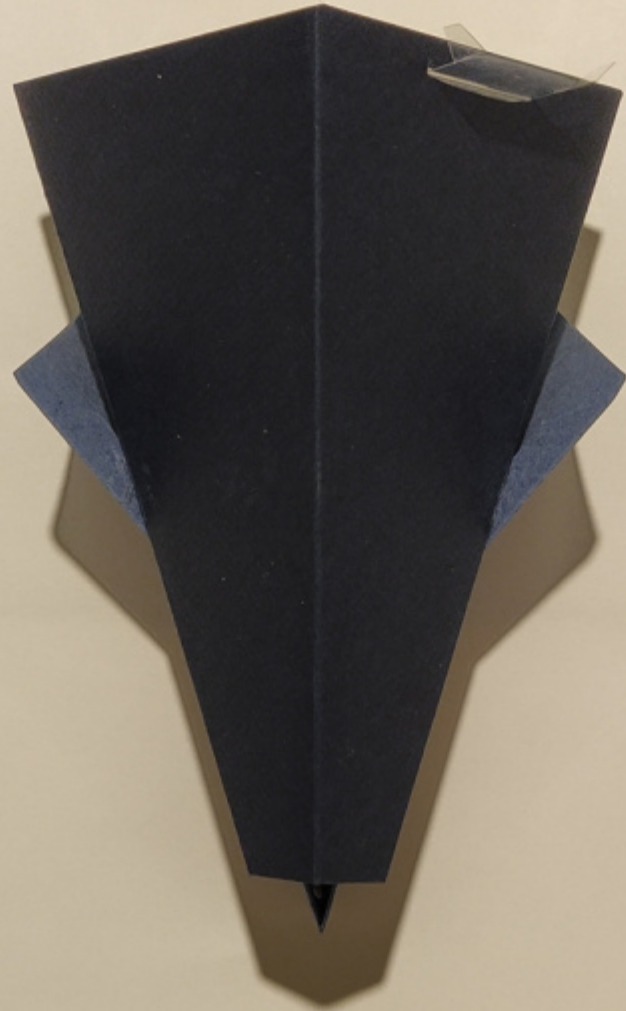

untitled

by Iris Garcia Navarro
mix media » 216 mm x 327 mm x 80 mm (open) ; 216 x
140 mm (closed)
envelope » 252 x 197 mm x 7 mm
other » 235 x 187 mm
2022

Mal encaminado

DESTINATARIO

Museu Quinta da Cruz
Viseu Cidade Jardim
Estrada de São Salvador
3510 - 784
São Salvador
Viseu, Portugal

CORREOS DE MEXICO		
Fecha		Porta
09/12/2021		125.00
Destino:	PT PORTUGAL	
95 gra	SEPOMEX	6002053

CORREOS DE MEXICO		
Registrado		
R		
		
RP002420310MX		
Mexico	09/12/2021	6002053

MAL ENCAMINADO A
MISSENT TO
EL SALVADOR
CENTRAL AMERICA