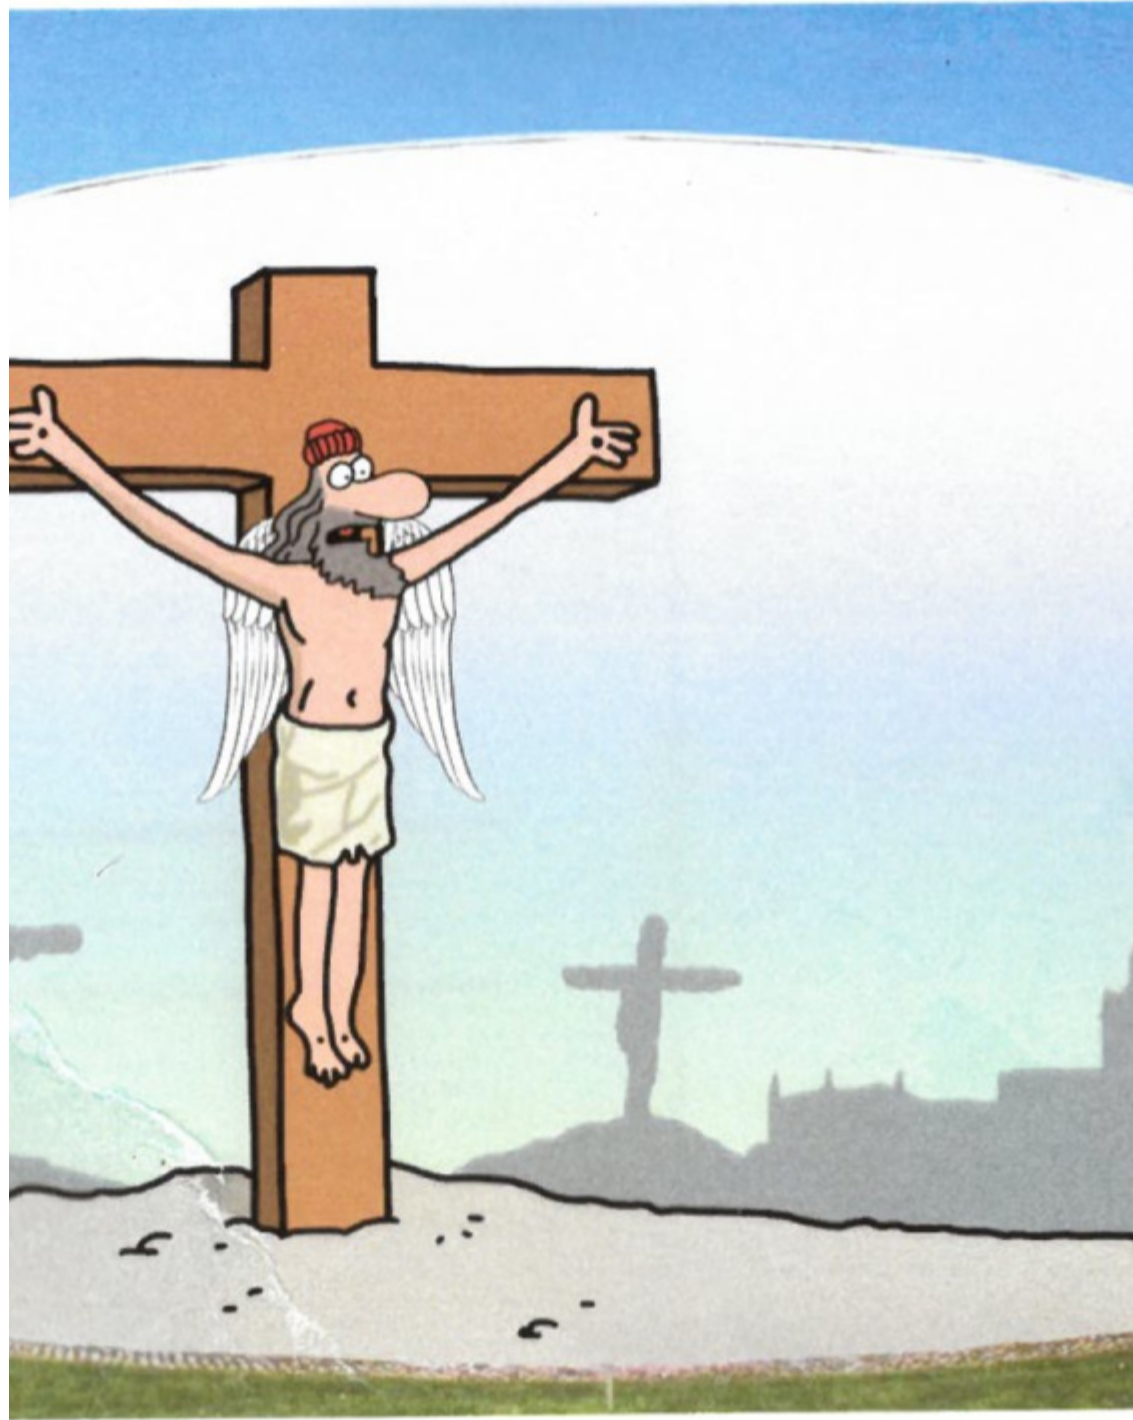

s/ título

de The Wasted Angel
impressão digital » ? x ? mm
2022

Vrij naar Lectrr

THE WASTED ANGEL

thewastedangel58@gmail.com

MUSEU QUINTA DA CRUZ
CENTRO DE ARTE CONTEMPORÂNEA DO VISEU
ESTRADA DE SÃO SÂLVADOR
3510-784 SÃO SÂLVADOR
VISEU, PORTUGAL