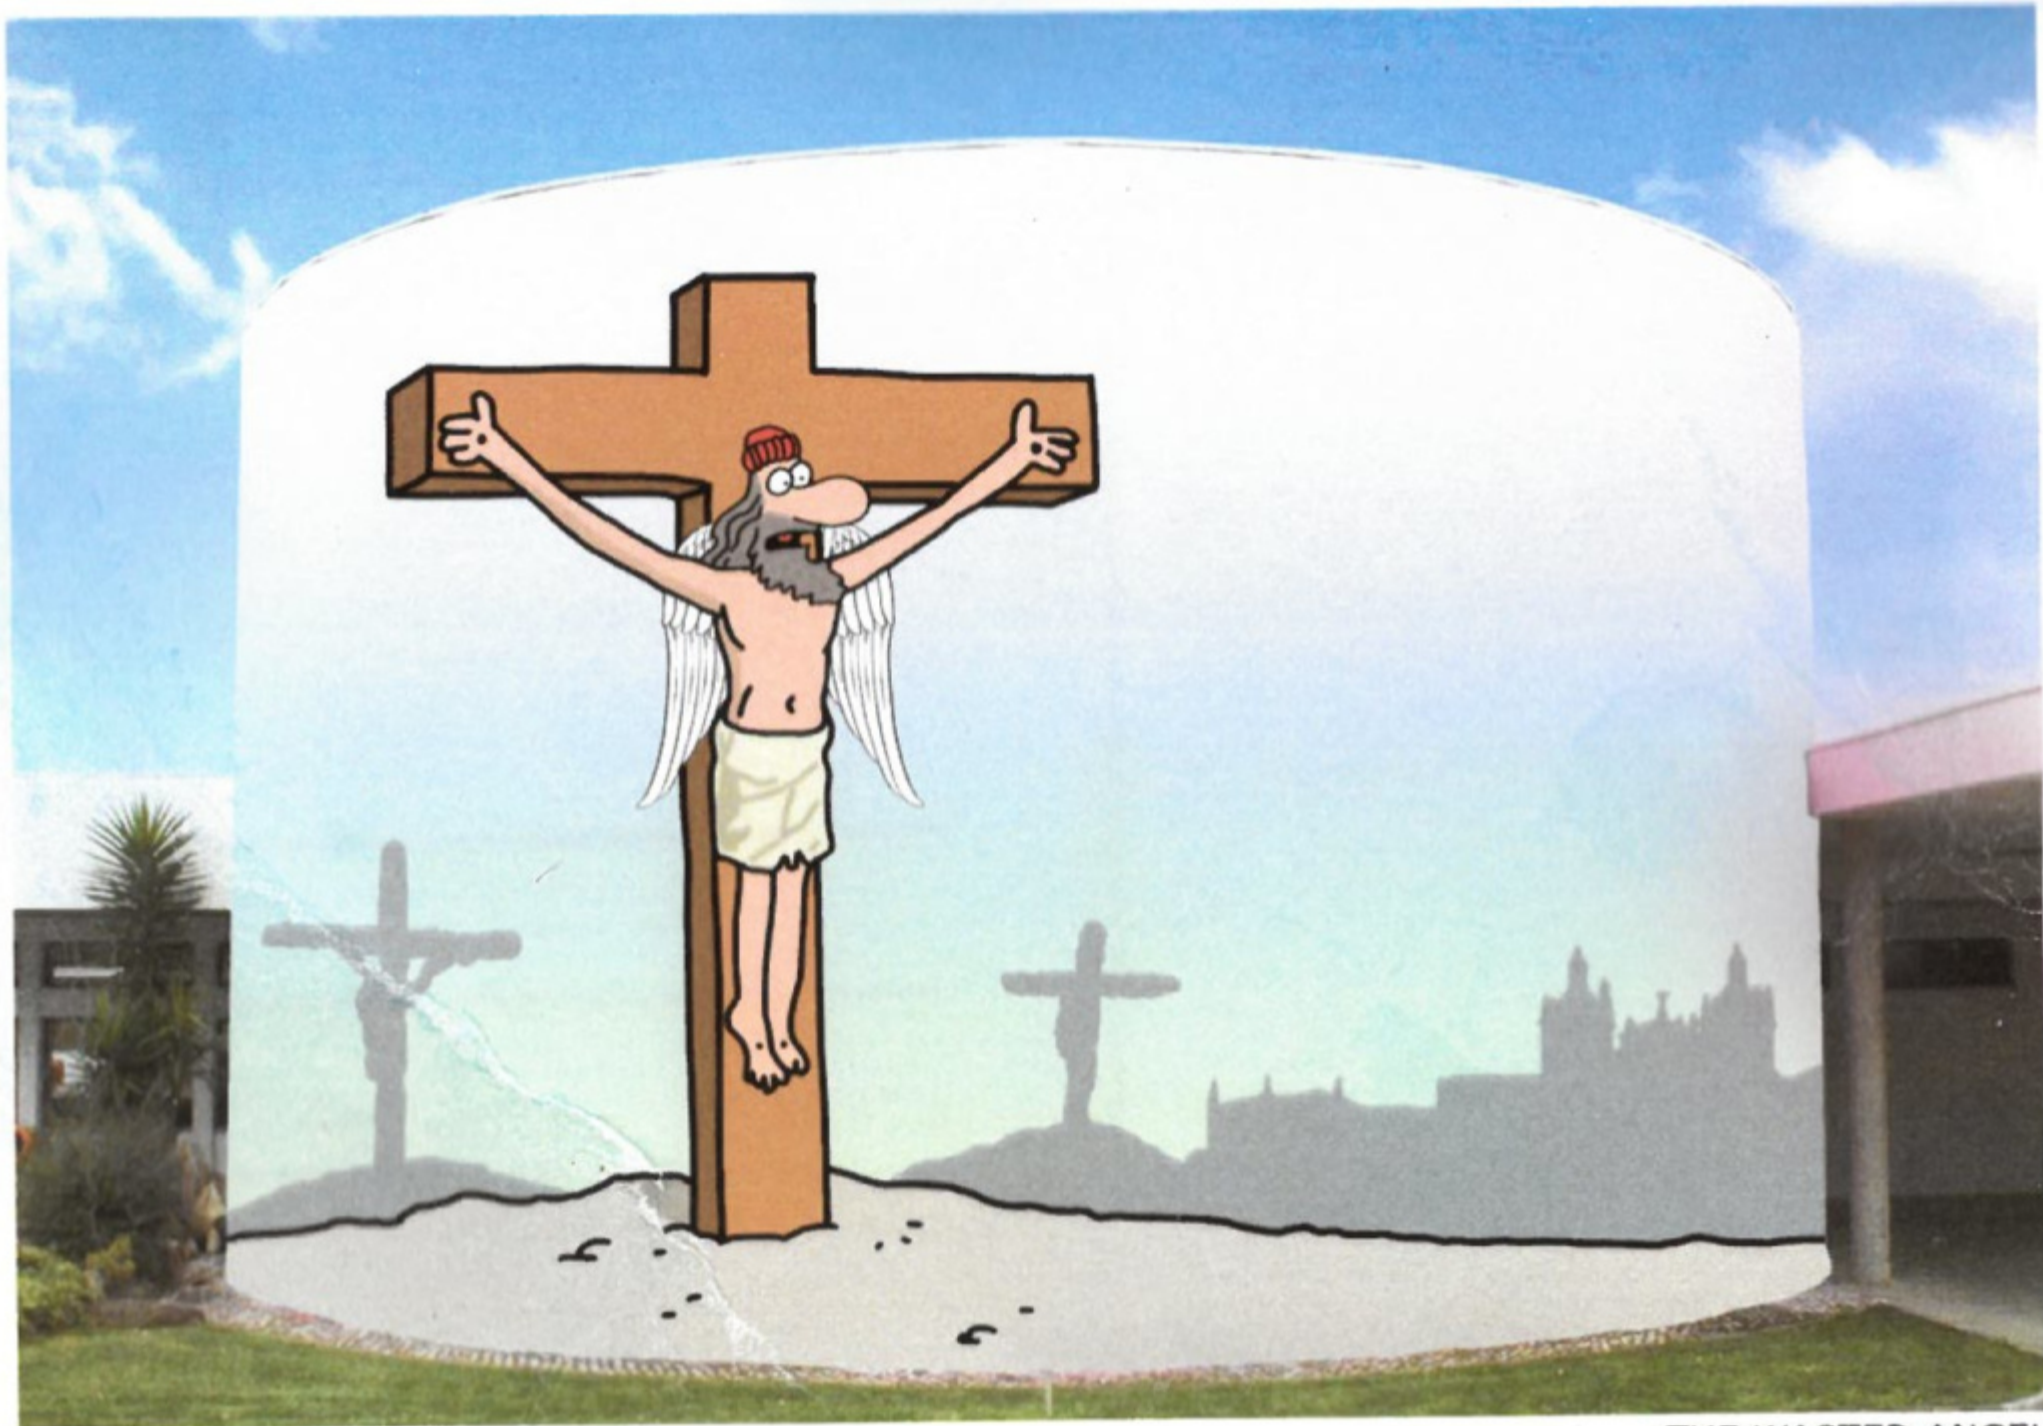

s/ título

de The Wasted Angel
impressão digital » ? x ? mm
2022

Vrij naar Lectrr

THE WASTED ANGEL

thewastedangel58@gmail.com

MUSEU QUINTA DA CRUZ
CENTRO DE ARTE CONTEMPORÂNEA DO VISEU
ESTRADA DE SÃO SÂLVADOR
3510-784 SÃO SÂLVADOR
VISEU, PORTUGAL