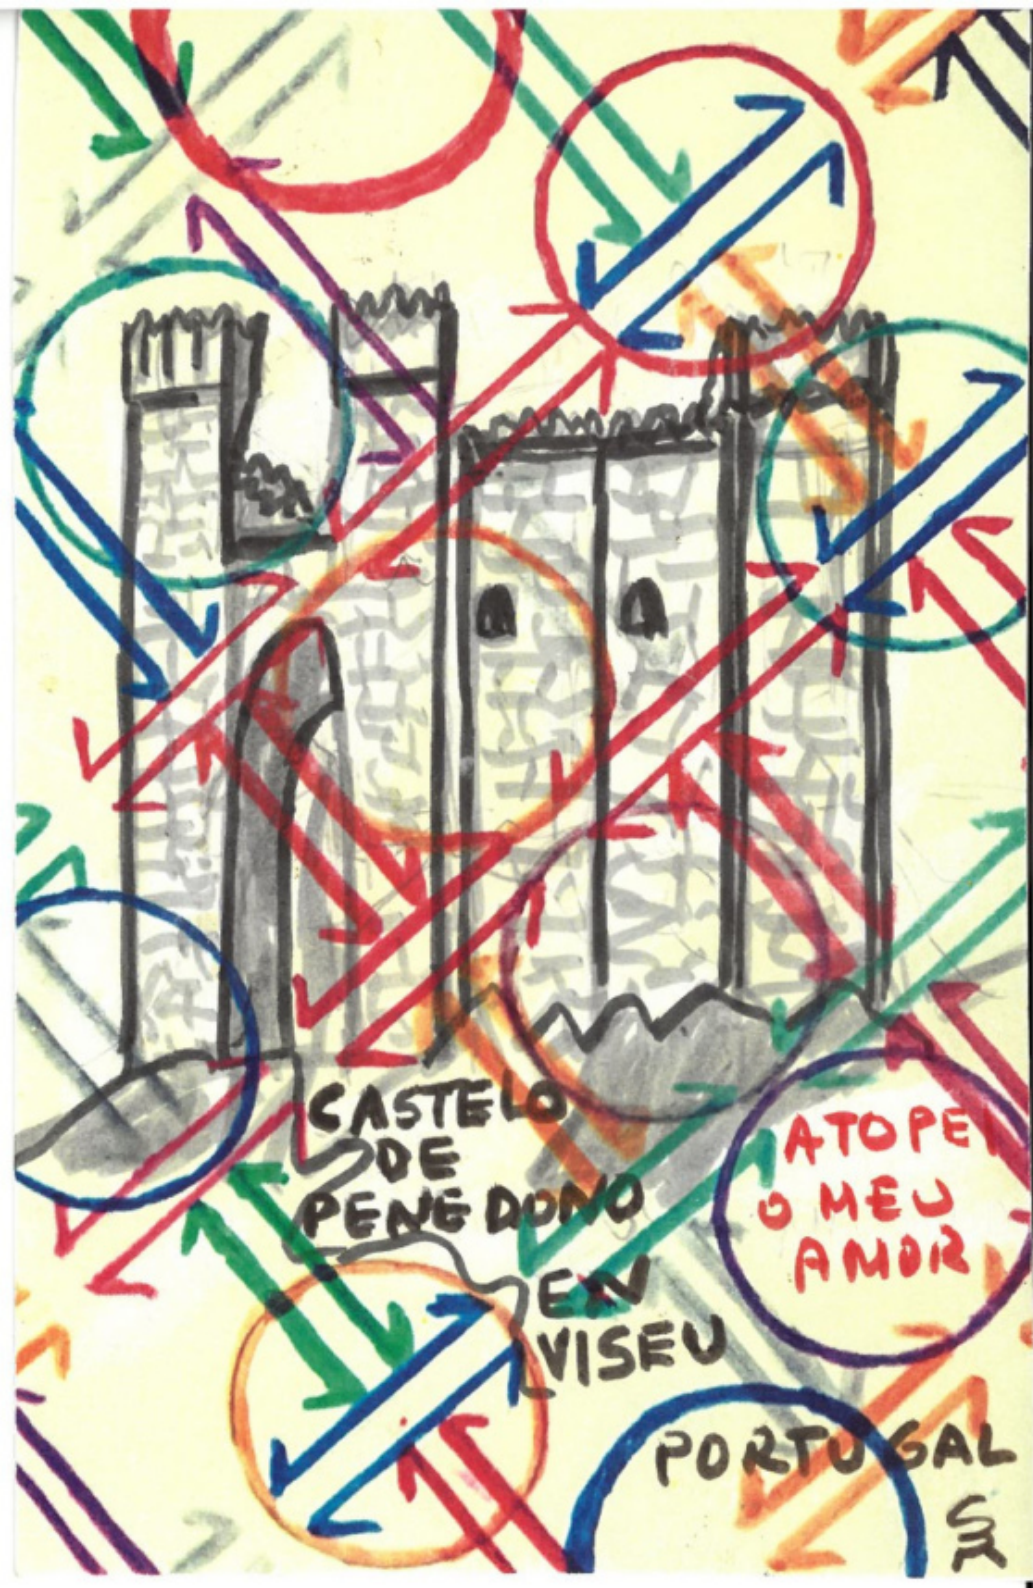

NO CASTELO DO PENEDONO EN VISEU ATOPEI MEU AMOR

de Sabela Baña
técnica mista » ? x ? mm
envelope » ? x ? mm
2022

CASTELO
DE
PENEDONHO

EN
VISEU

ATOPE
O MEU
AMOR

PORTUGAL

5

V CONVOCAÇÃO PARA O PENCAU
VISEU ENCONTREI O MEU AMOR
QUILÔMETRO DA CRUZ CENTRO DE
ARTE CONTEMPORÂNEO VISEU-
PORTUGAL.

AUTORA: SABELA BANIA
ADDRESS: ROSSE 28-1 OF
15009 A GRUNA
ESPAÑA

E-mail: sabelabania@gmail.com
INSTAGRAM, FACEBOOK MEMBER
web: www.festiva.net

TITULO: "NO CASTELO DO PENCAU
DONO EN VISEU ATOPEI
MEU AMOR."

TECNICA: MIXTA
"SEM VALOR COMERCIAL"

SABELA
BANIA

01/11/2022

CONVOCATORIA INTERNACIONAL
ARTE POSTAL: EN SEU ENCONTRE
O MEU AMOR

QUINTA DA CRUZ
CENTRO DE ARTE COMPORAWEO DE VISEU
ESTRADA DE SÃO SALVADOR
3510-784 SÃO SALVADOR
VISEU
PORTUGAL