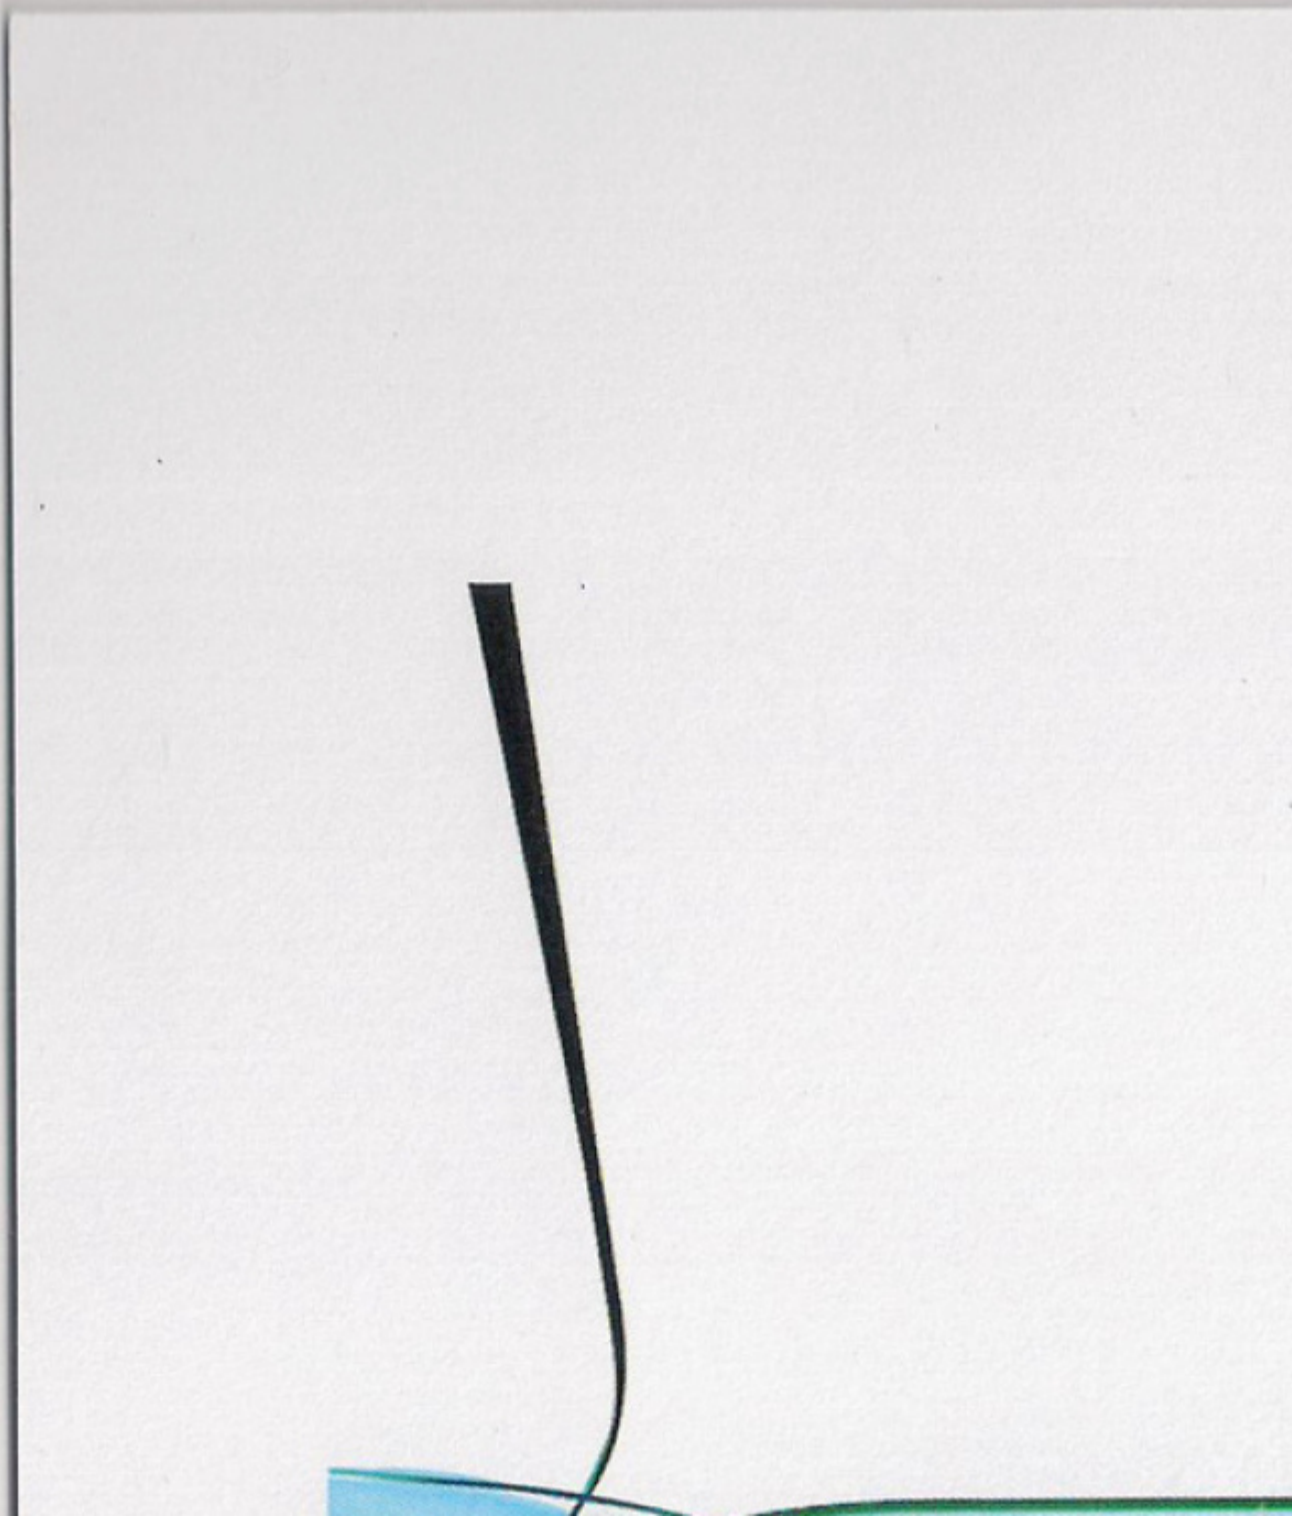

Flow

por Iosif Mihailo
impressão digital » 159 x 135 mm
envelope » 162 x 229 mm
2021

ASSOC. PROF. DR. HABIL.
IOSIF MIHAILO (ROM)
307220 GiROC MESTE, NR 11
IOSIF.MIHALO@YAHOO.COM

DEST.

MUSEU QUINTA DA CRUZ
ESTRADA DE SÃO SALVADOR