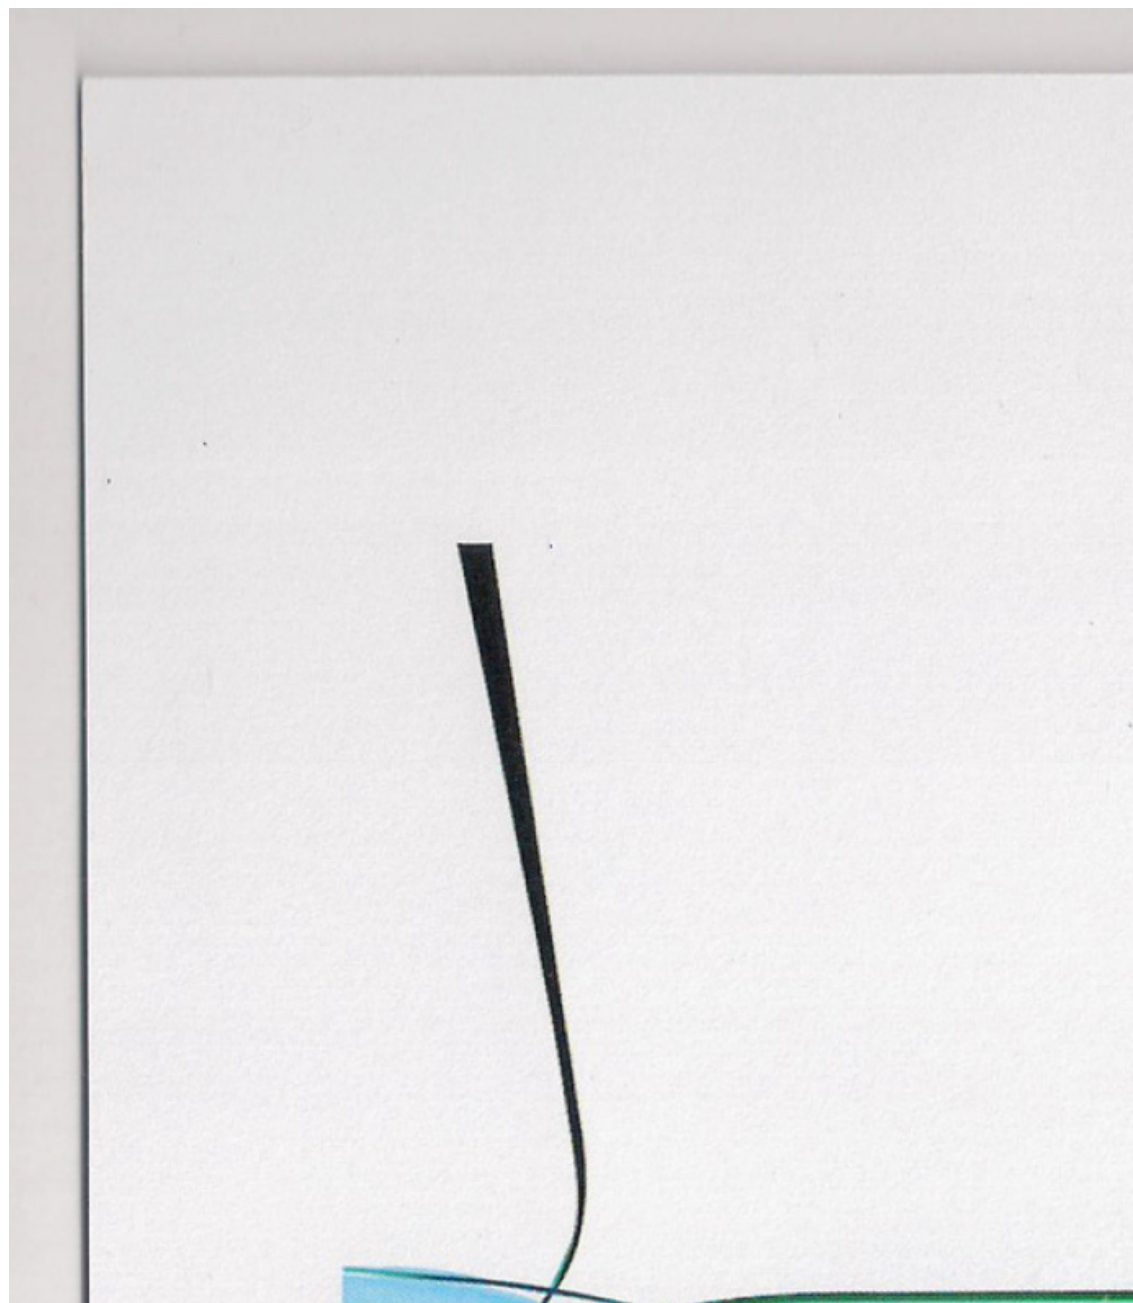

Flow

por Iosif Mihailo
impressão digital » 159 x 135 mm
envelope » 162 x 229 mm
2021

ASSOC. PROF. DR. HABIL.
IOSIF MIHAILO (ROM)
307220 GiROC MESTE, NR 11
IOSIF.MIHALO@YAHOO.COM

DEST.

MUSEU QUINTA DA CRUZ
ESTRADA DE SÃO SALVADOR