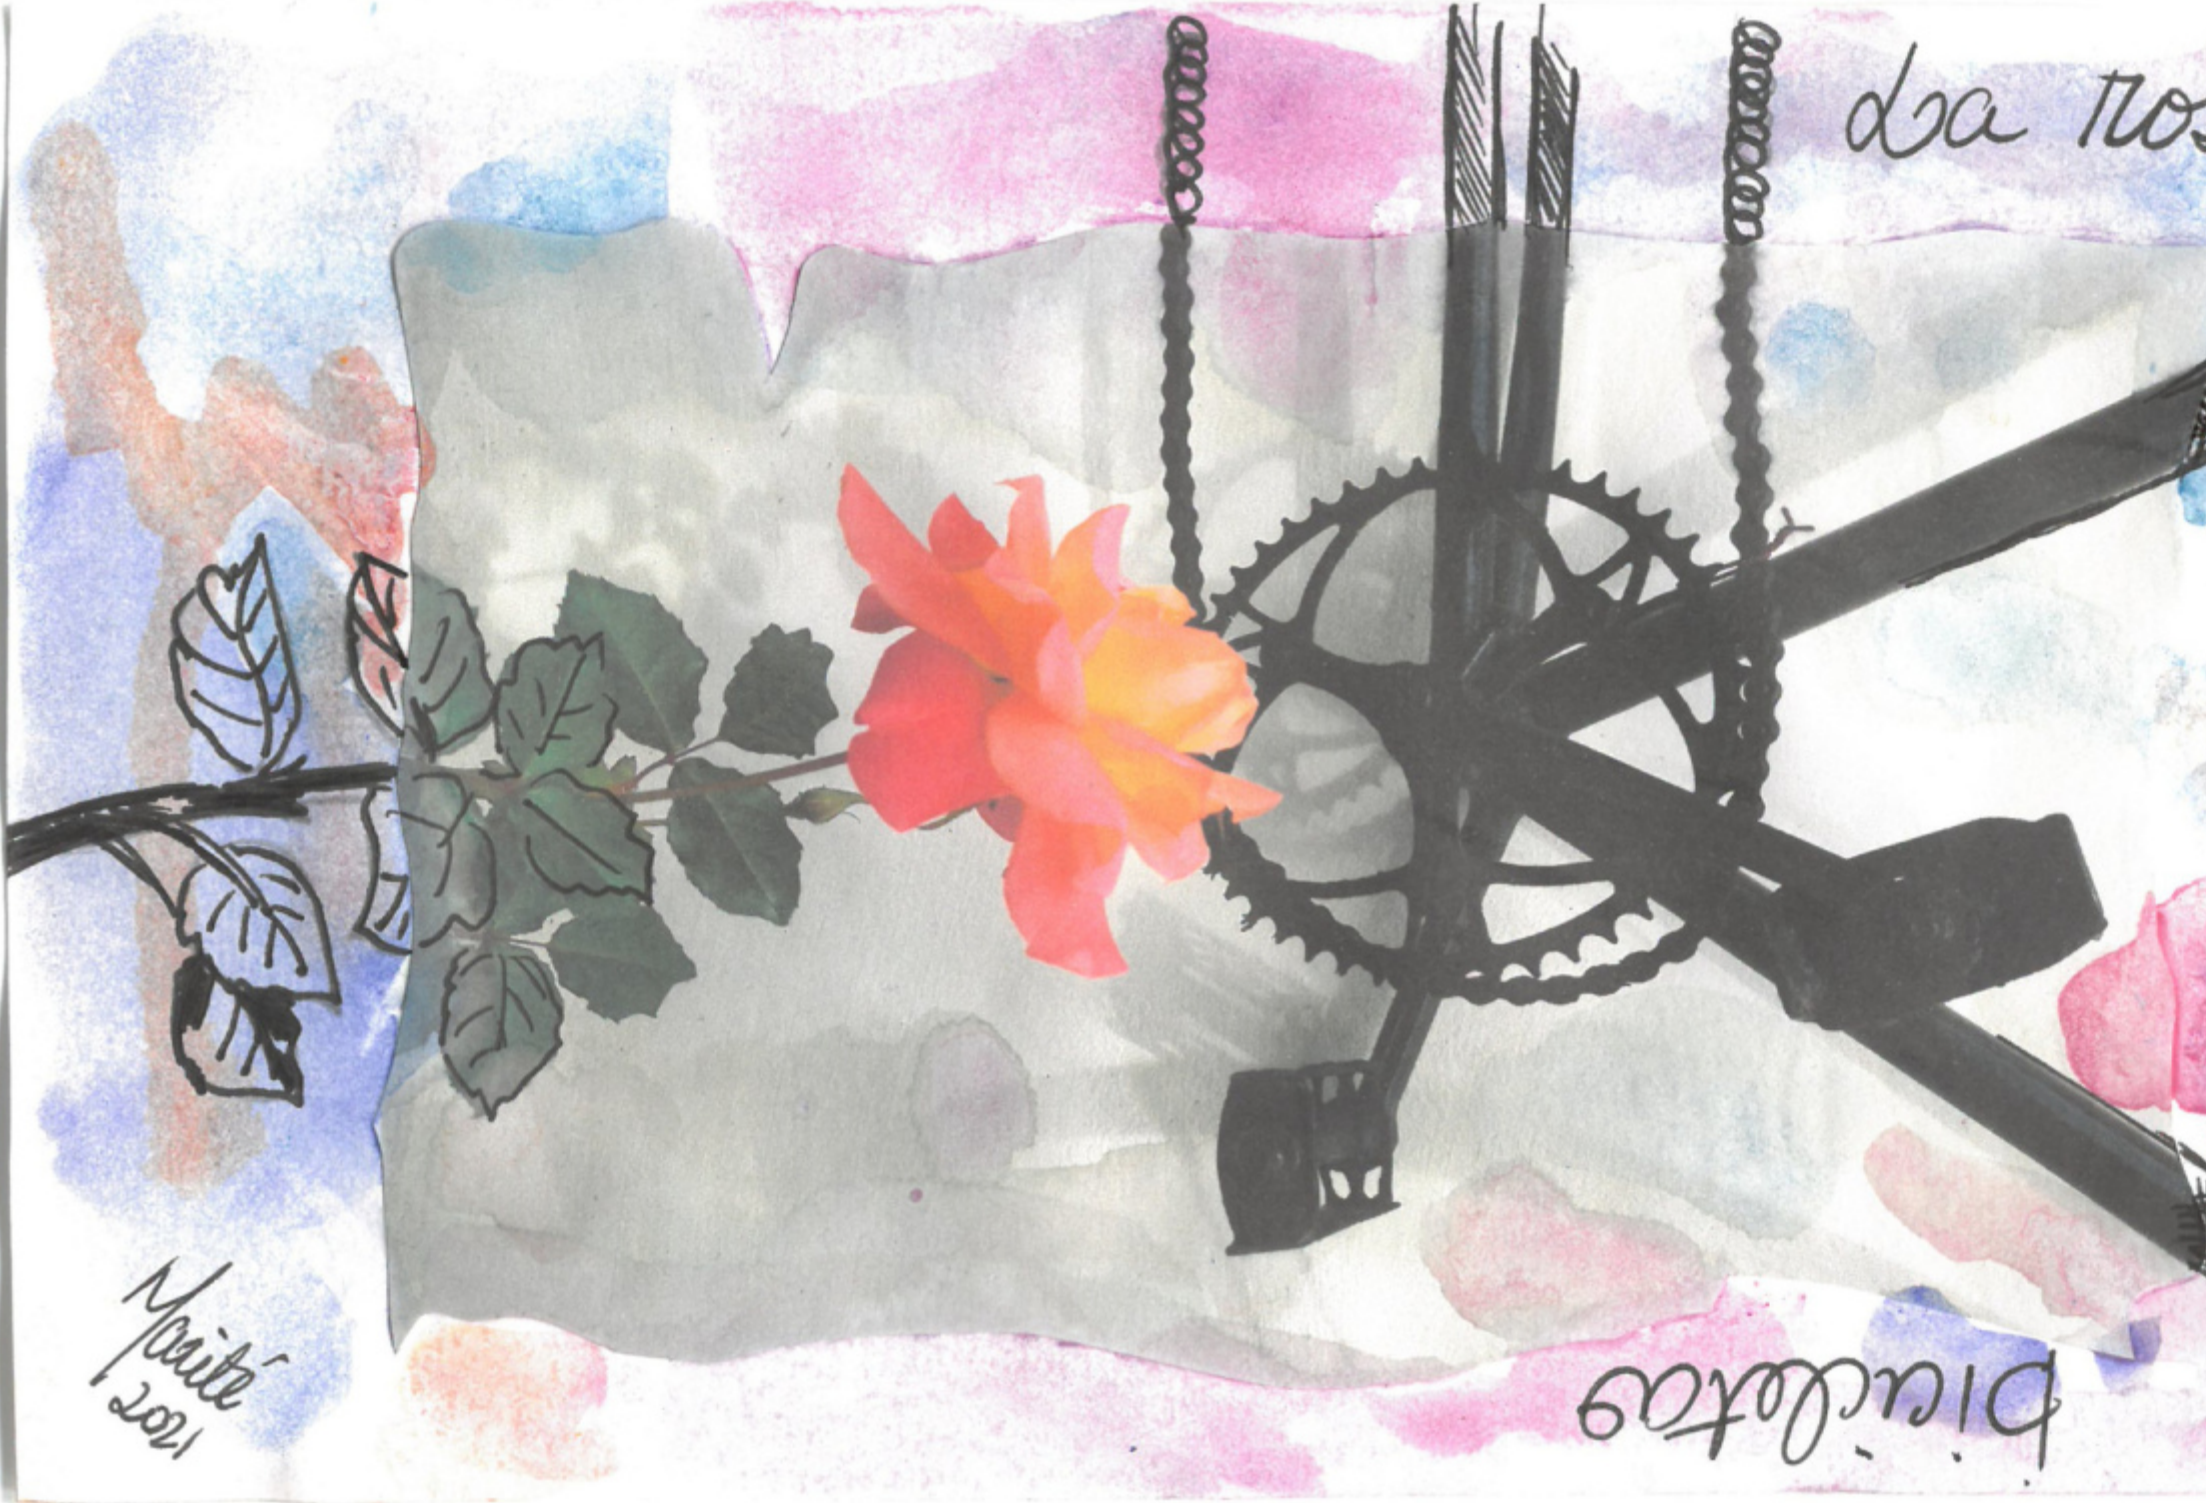

Del jardín de mi casa ; La rosa

de Maria Victoria Boné Ramírez
técnica mista » 140 x 213 mm
técnica mista » 124 x 207 mm
envelope » 161 x 224 mm
2021

del jardín de mi casa

Marta
2012

Museu Quinta da Cruz
viseu cidade jardim
Carretera São Salvador
3510-484 São Salvador
Viseu
Portugal

Maria Victoria BONÉ RAMÍREZ
(Marité)

Nueva Palmira - Dpto. de Colonia
URUGUAY

maria.vibone@hotmail.com

elcolorenmi vida.blog.spot

do a 110

1001
M. C. C. C.

bicicletas

Museo Quinta da Cruz
Banqueta São Salvador
3510-784 São Salvador
Viseu PORTUGAL