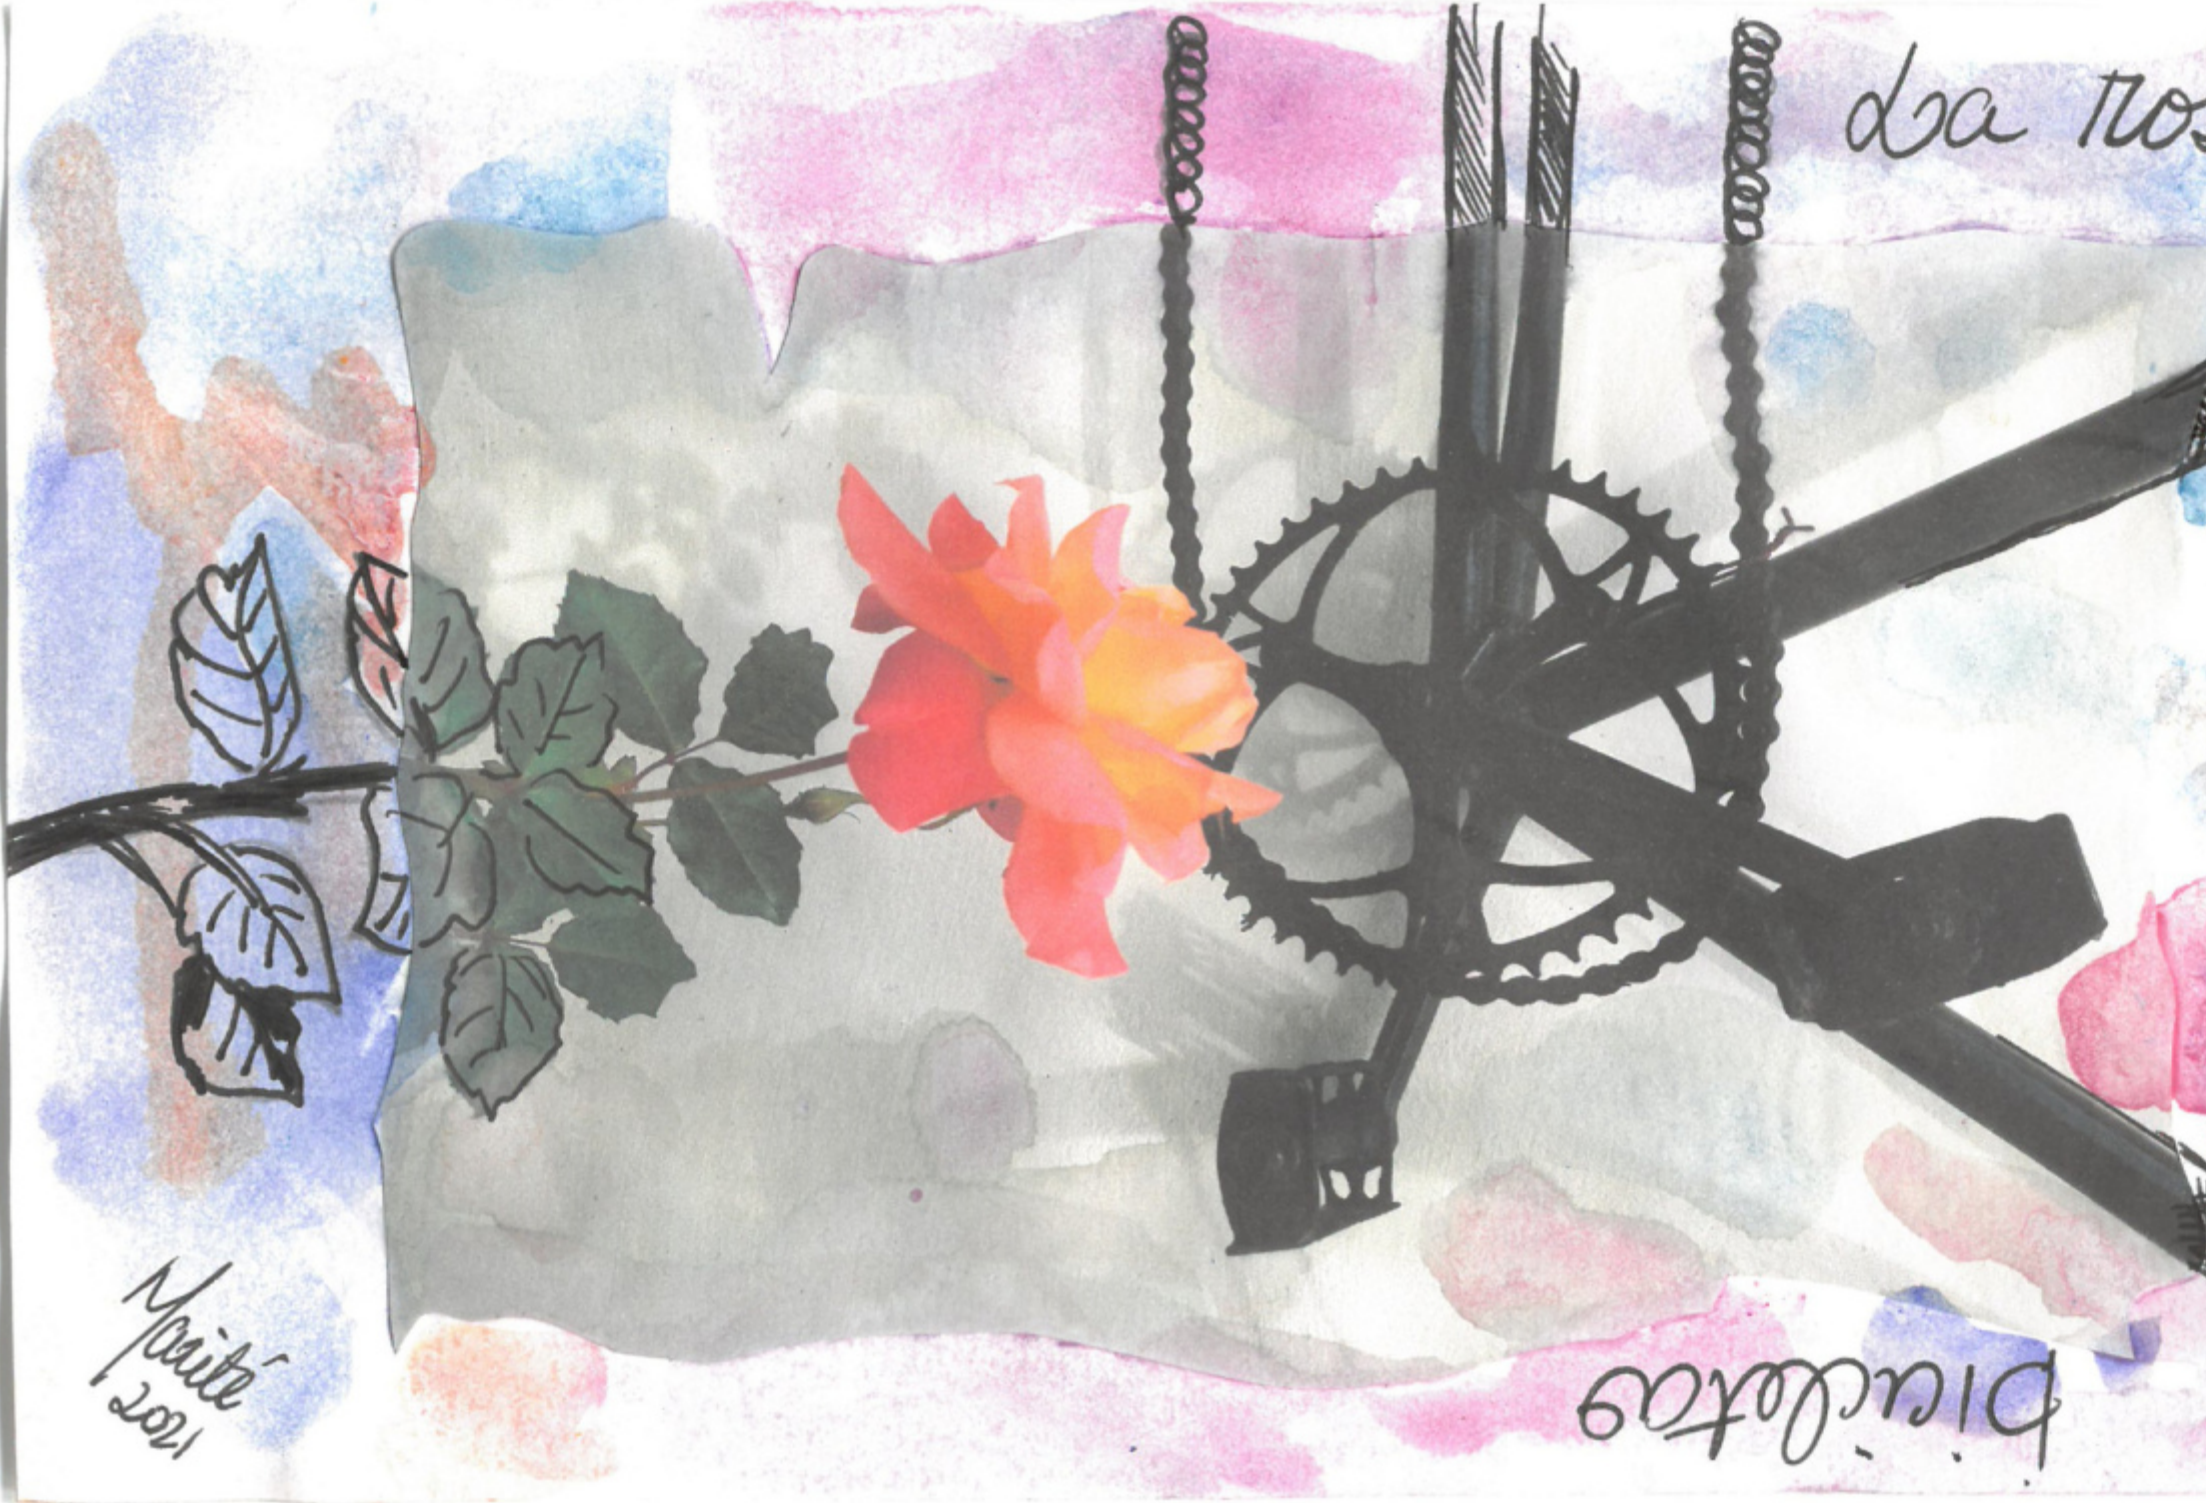

Del jardín de mi casa ; La rosa

by Maria Victoria Boné Ramírez
mix media » 140 x 213 mm
mix media » 124 x 207 mm
envelope » 161 x 224 mm
2021

del jardín de mi casa

Marta
2012

Museu Quinta da Cruz
viseu cidade jardim
Carretera São Salvador
3510-484 São Salvador
Viseu
Portugal

Maria Victoria BONÉ RAMÍREZ
(Marité)

Nueva Palmira - Dpto. de Colonia
URUGUAY

maria.vibone@hotmail.com

elcolorenmi vida.blog.spot

do a 110

1001
M. C. C. C.

bicicletas

Museo Quinta da Cruz
Banqueta São Salvador
3510-784 São Salvador
Viseu PORTUGAL