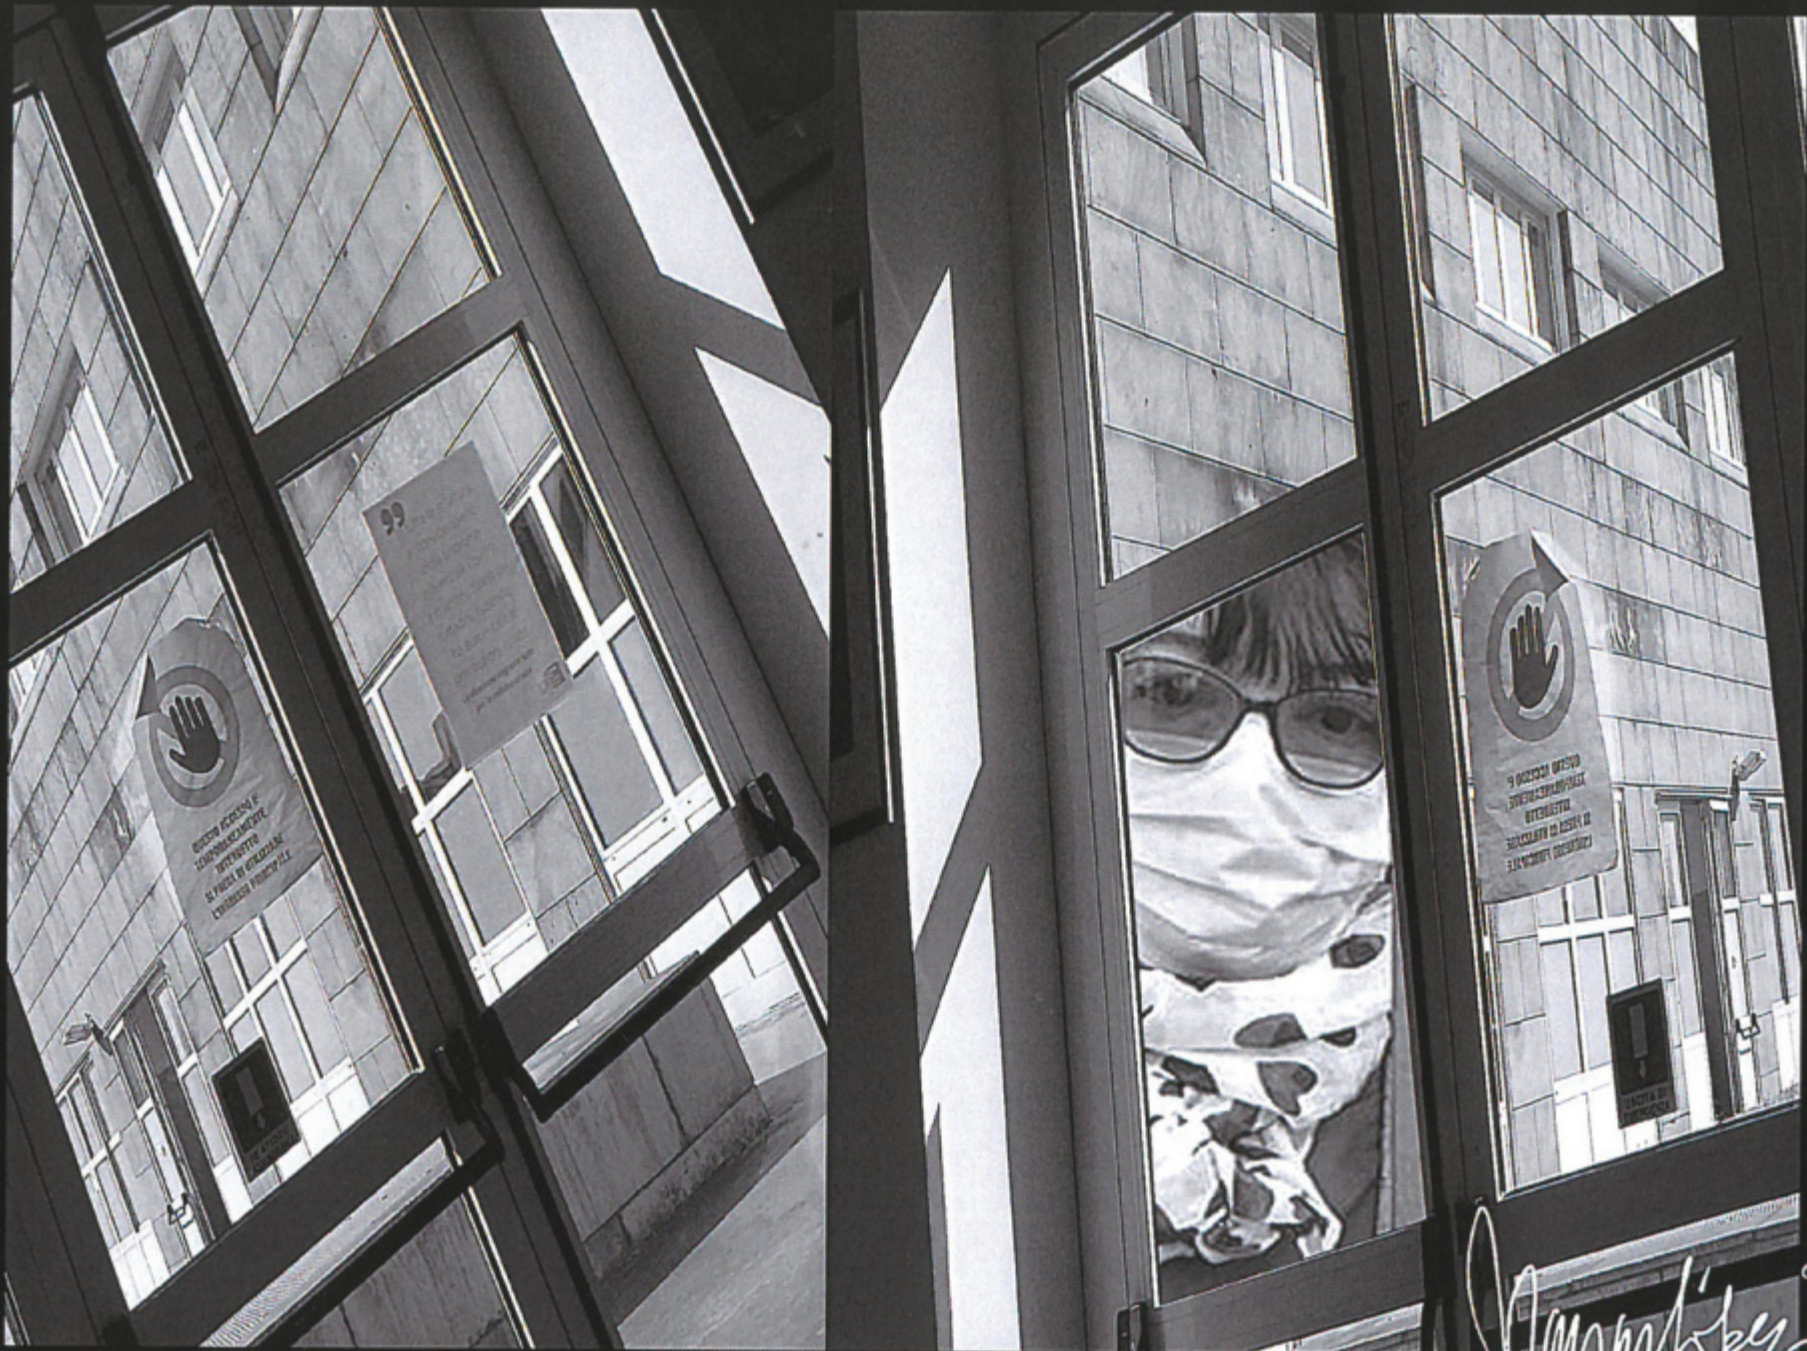

# s/ título tside & inside – 2020; outside & inside – 2020

de Maya Lopes Muro  
impressão digital » 145 x 202 mm  
impressão digital » 145 x 202 mm  
envelope » 159 x 231 mm  
2020

Quinta da Cruz - Contemporary Art Center - Portugal - 2020 - Luz / Cámara / Acción .