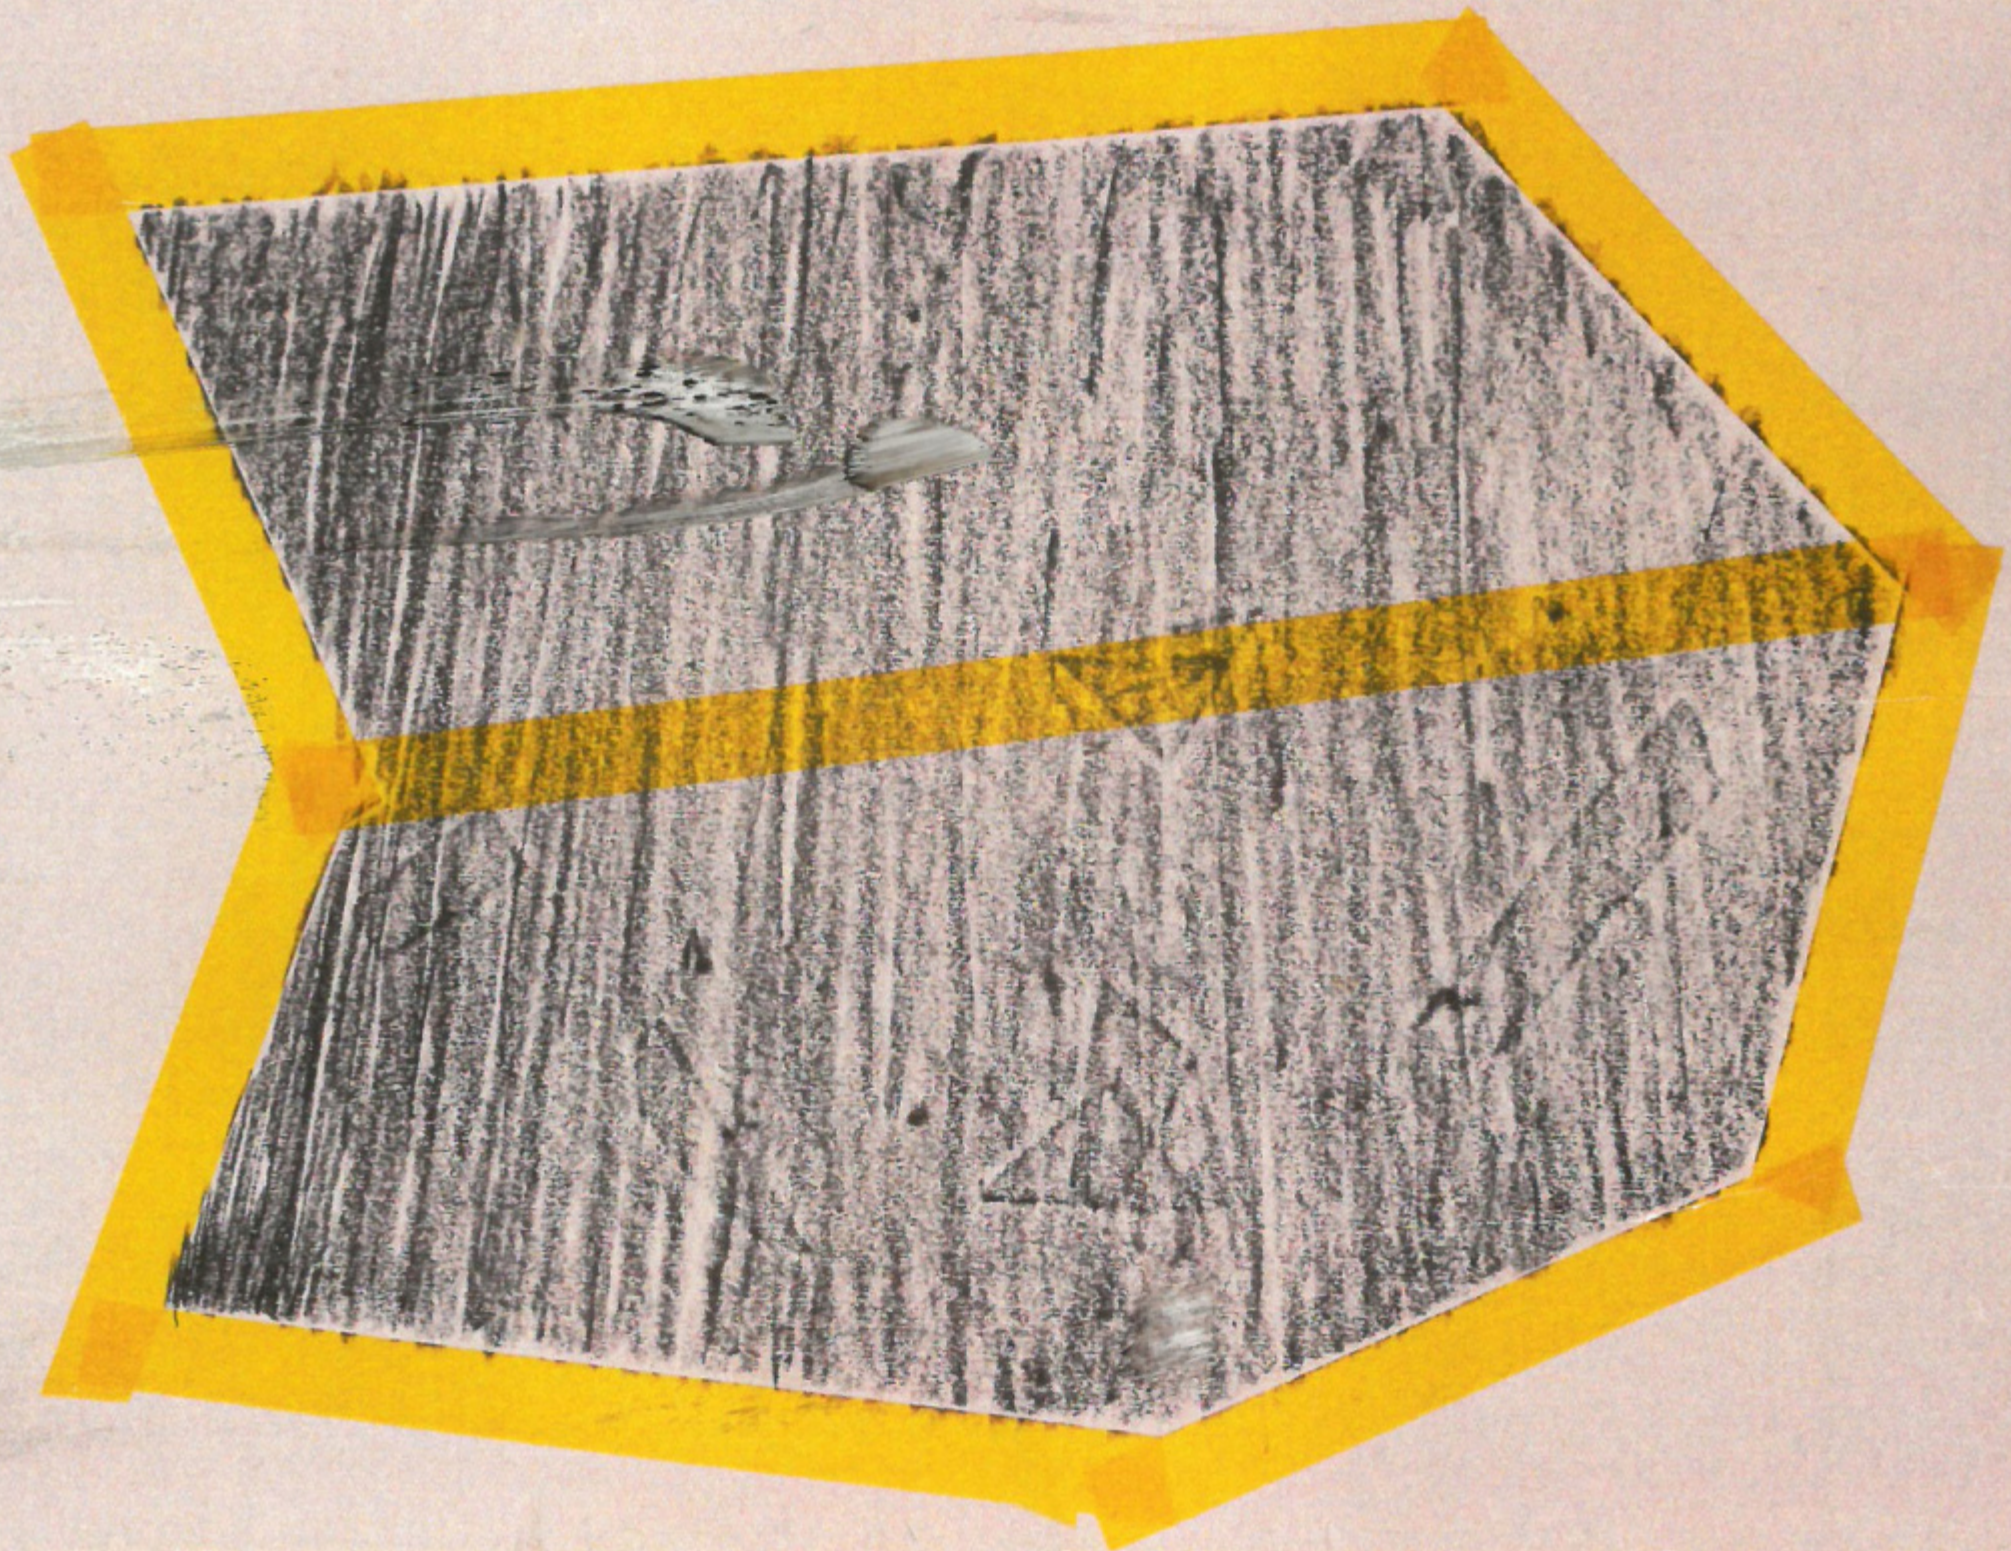

# this is my work ?

de Meireles de Pinho  
técnica mista » 104 x 150 mm  
2020

this is my work

**MEIRELES DE PINHO**

"Composição #10.10.2020" (excerto) - artgraf nº1, XL, artgraf stick - Viarco - 325x700cm

Compositor: #10.10.2020 (excerto) - artgraf nº1, XL, artgraf stick - Viarco - 325x700cm

<https://meireles.depinho.com/pt/obras/obras-10>

Quinta da Cruz

# Luz - camera ação

Estrada de São Salvador  
3510-784 São Salvador

LISEU - PORTUGAL

+351 938 940 122

[www.MailArt.pt](http://www.MailArt.pt)

[mailart@mailart.pt](mailto:mailart@mailart.pt)

<https://www.instagram.com/mailart.pt/>