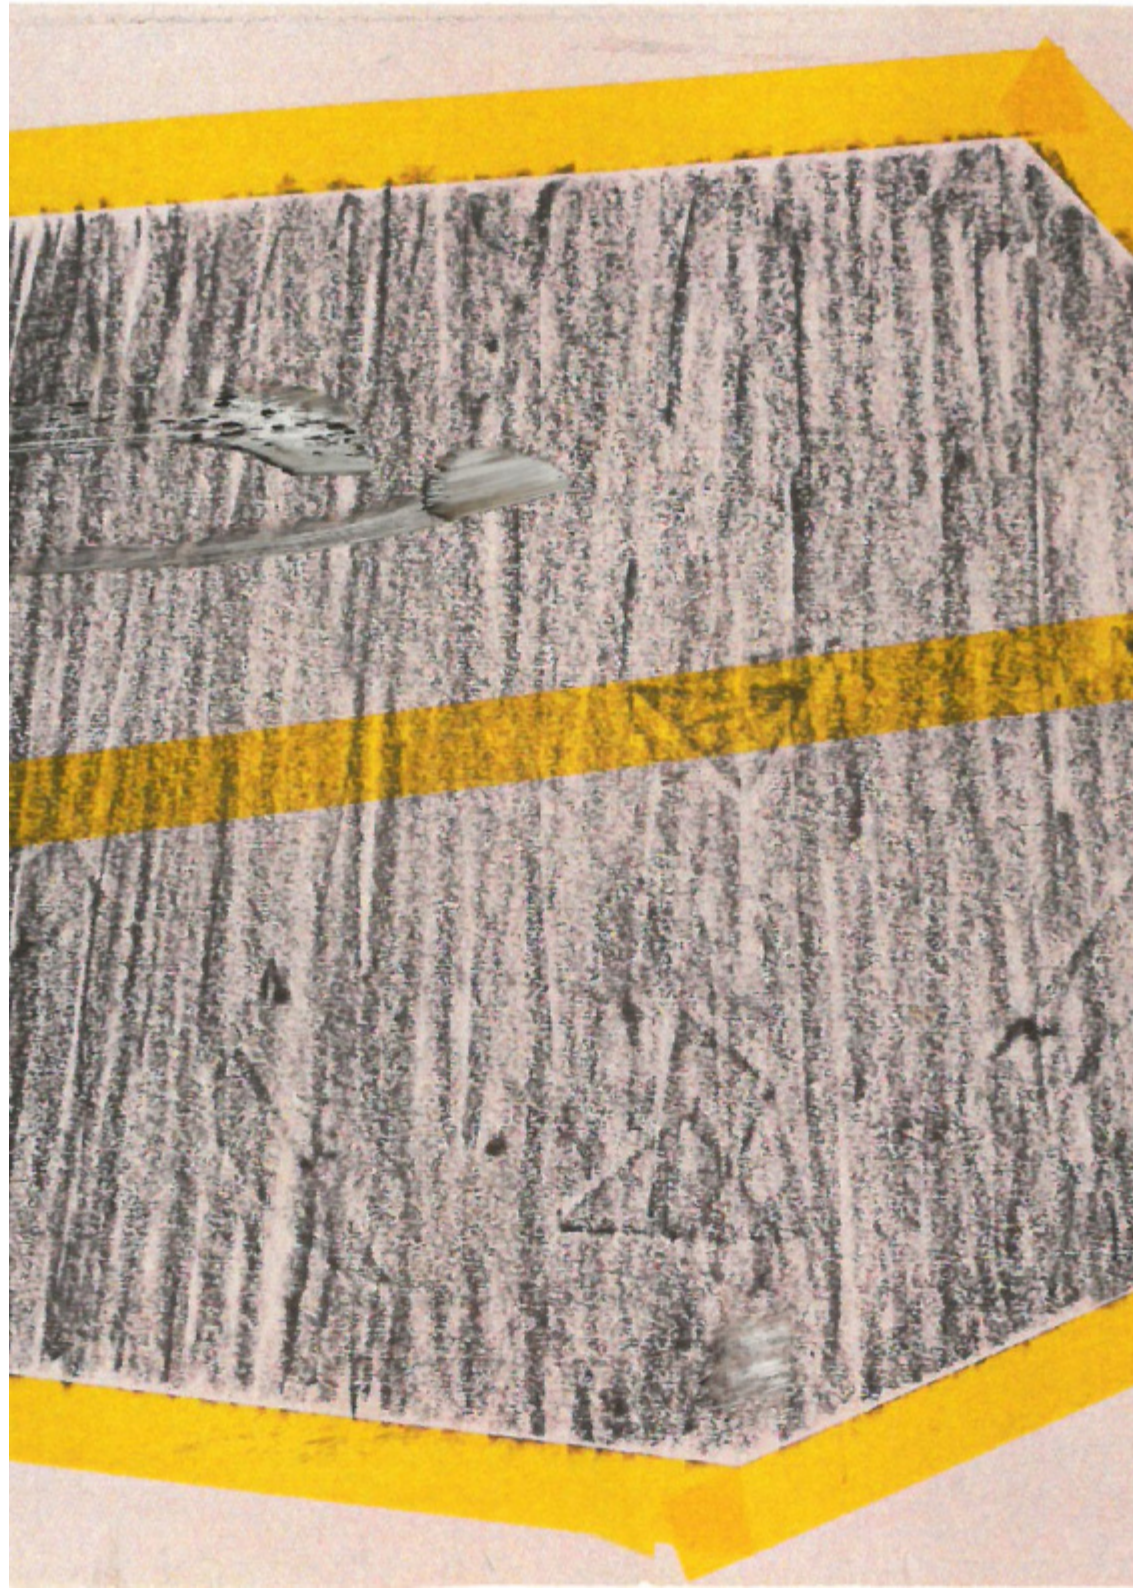

# this is my work ?

de Meireles de Pinho  
técnica mista » 104 x 150 mm  
2020

this is my work

**MEIRELES DE PINHO**

"Composição #10.10.2020" (excerto) - artgraf nº1, XL, artgraf stick - Viarco - 325x700cm

Compositor: #10.10.2020 (excerto) - artgraf nº1, XL, artgraf stick - Viarco - 325x700cm

<https://meireles.depinho.com/pt/obras/obras-10>

Quinta da Cruz