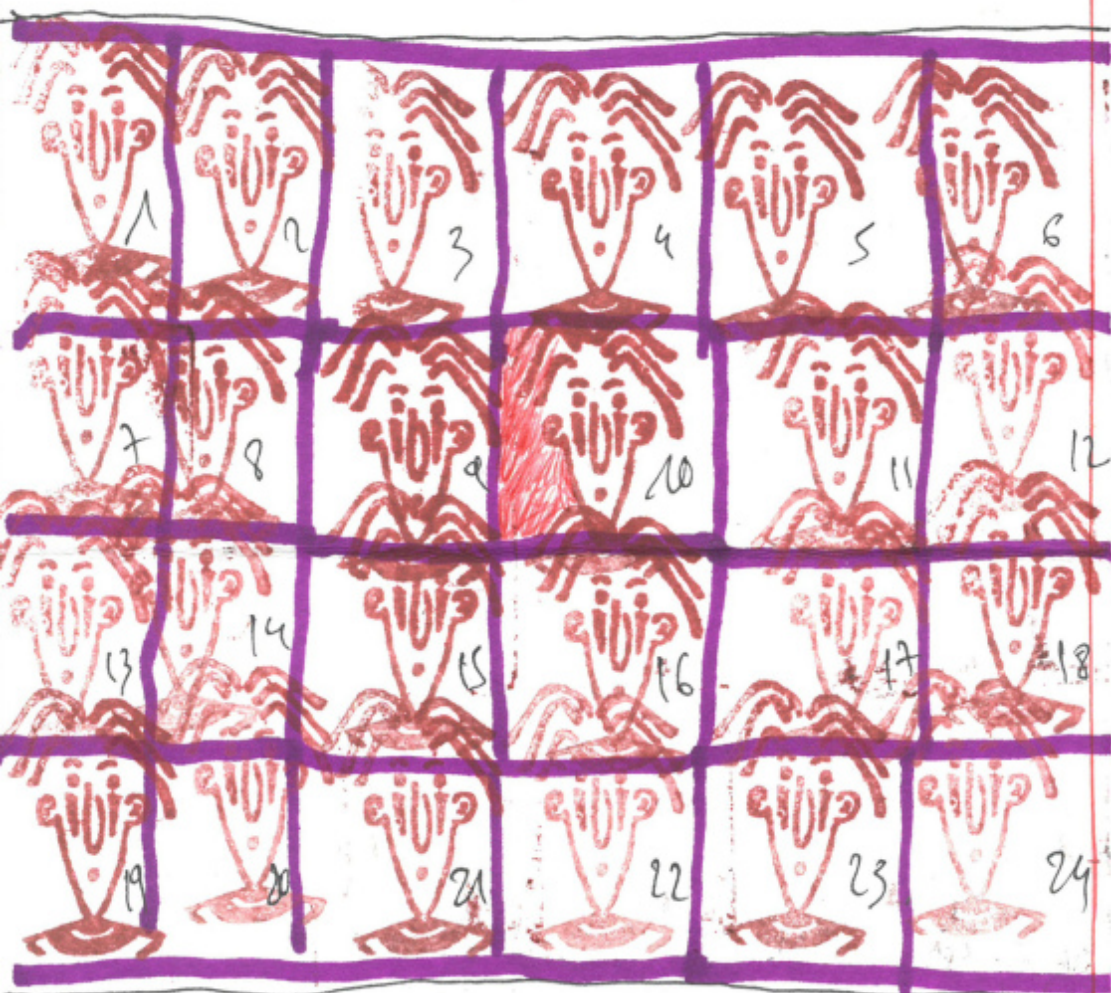

untitled

by Christophe Massé
mix media » 210 x 146 mm
envelope » 114 x 162 mm
2020

CHRISTOPHE MASSÉ 2020. High Camera Action

Christophe Massé
lecture et transcription sur papier
2020

→ Museu Quinta da Cruz
Viseu Portugal

Merci

→ Documentation à :
CHRISTOPHE MASSÉ
28 RUE BOUQUIÈRE
33000 BORDEAUX (FRANCE)

22014A-01 FRANCE

12-11-20 LA POSTE

LETTRE PRIORITAIRE

MUSEU QUINTA DA CRUZ
Estrada de São Salvador
3510 784, São Salvador
VISEU