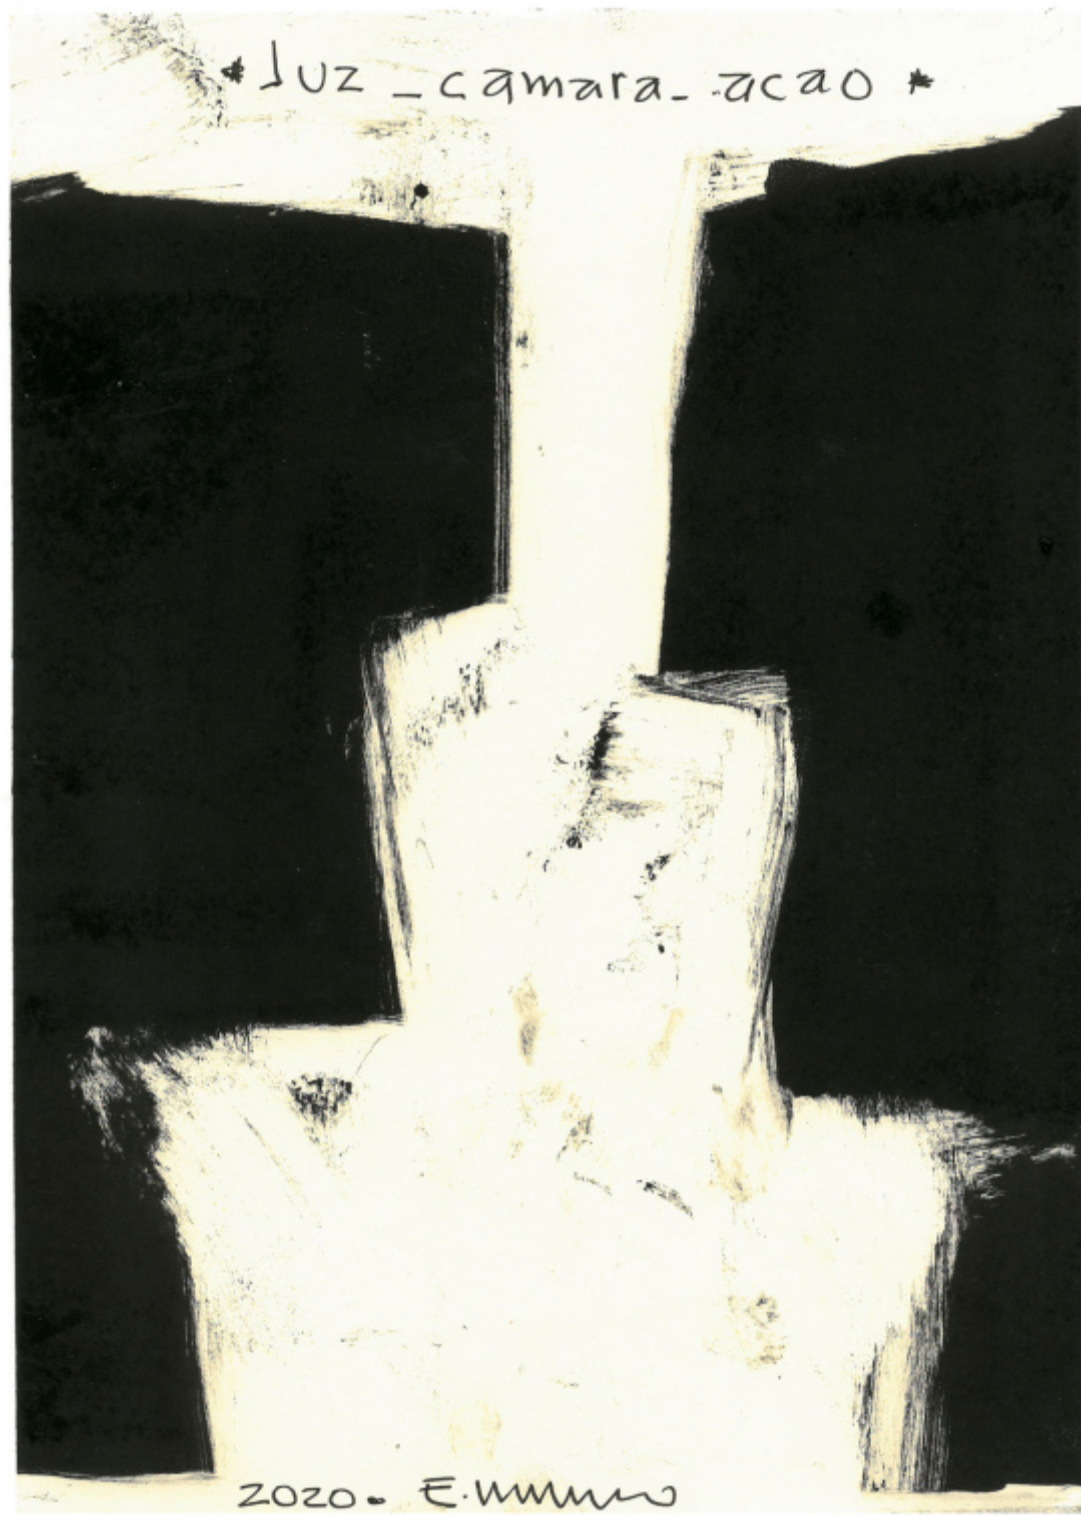

Luz_camara_ acao

de Emilio Carrasco Gutierrez
impressão ? » 280 x 200 mm
envelope » 228 x 298 mm
2020

* Luz - camera - zca0 *

2020. E. W. W. W. W.

EMILIO CARRASCO GUTIERREZ
C. CONSTITUCION No.20
COL. CENTRO, GUADALUPE
ZACATECAS, C.P. 98600
MEXICO
Email: eecaca@live.com.mx

CORREOS DE MEXICO

Fecha
01/09/2020

Porte
37.60

Destino:
PT PORTUGAL

60 grs SEPOMEX 98601008

ARTE POSTAL
MAIL ART

MUSEU QUINTA DA CRUZ
* LUZ - camara - acao
Estrada de São Salvador
3510 - 784 São Salvador
Viseu.