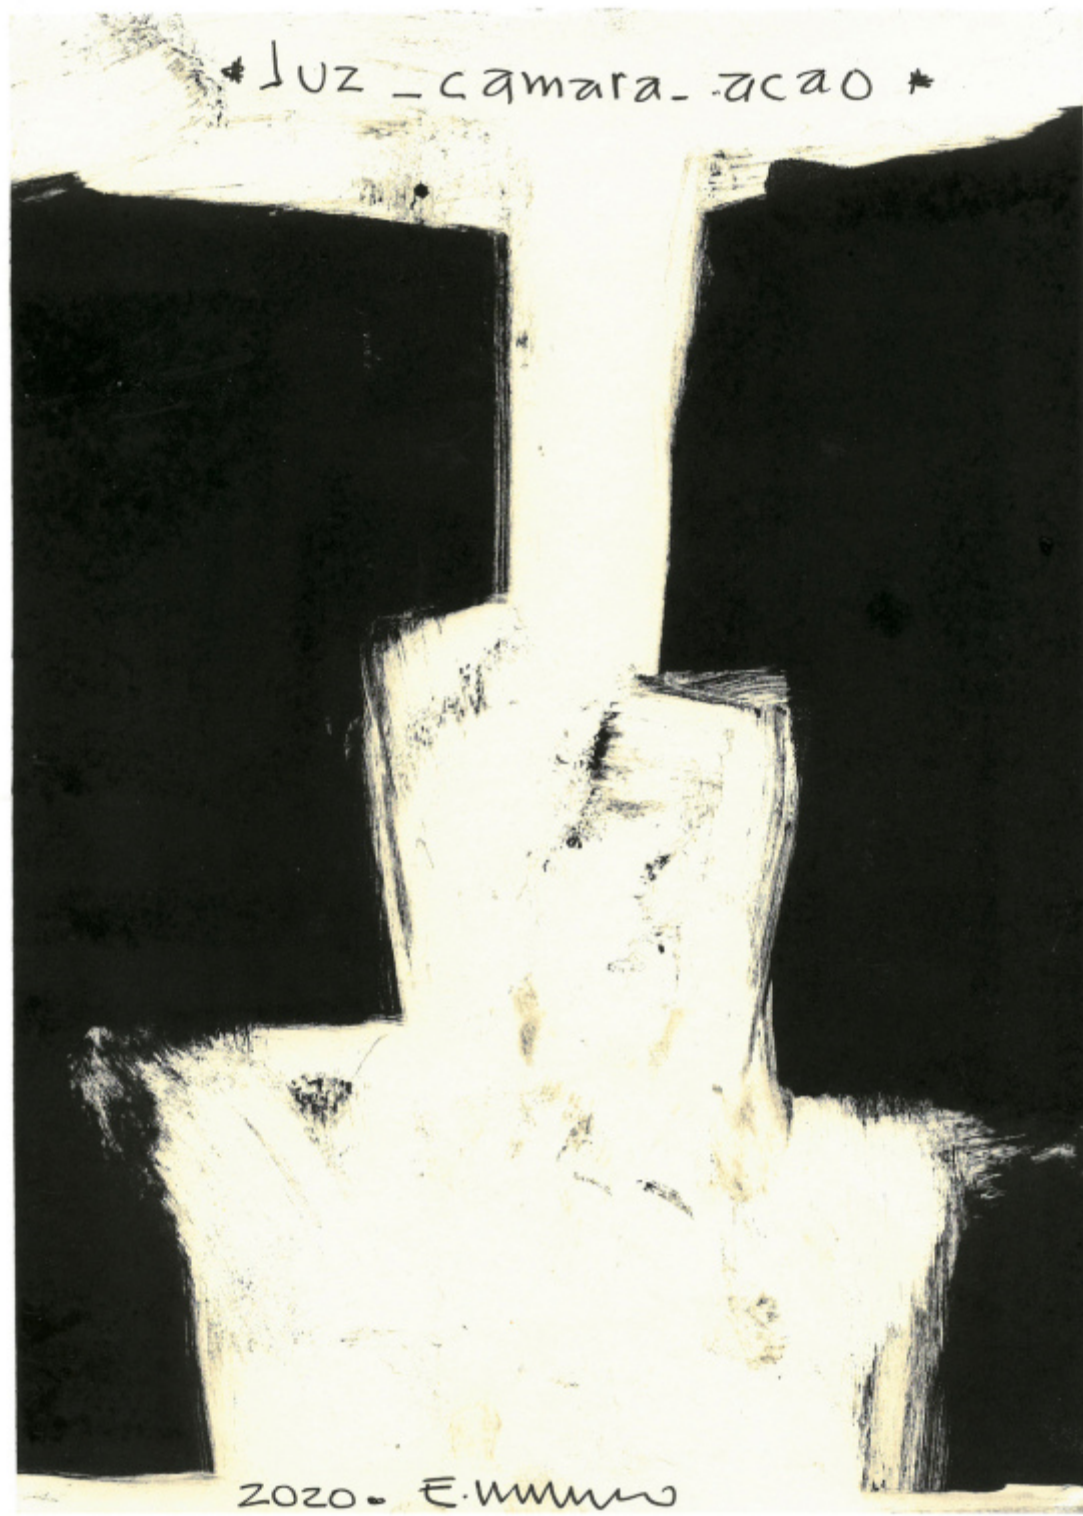

Luz_camara_ acao

by Emilio Carrasco Gutierrez
print ? » 280 x 200 mm
envelope » 228 x 298 mm
2020

* Luz - camera - zca0 *

2020. E. W. W. W. W.

EMILIO CARRASCO GUTIERREZ
C. CONSTITUCION No.20
COL. CENTRO, GUADALUPE
ZACATECAS, C.P. 98600
MEXICO
Email: eecaca@live.com.mx

CORREOS DE MEXICO

Fecha
01/09/2020

Porte
37.60

Destino:
PT PORTUGAL

60 grs SEPOMEX 98601008

ARTE POSTAL
MAIL ART

MUSEU QUINTA DA CRUZ
* LUZ - camara - acao
Estrada de São Salvador
3510 - 784 São Salvador
Viseu.