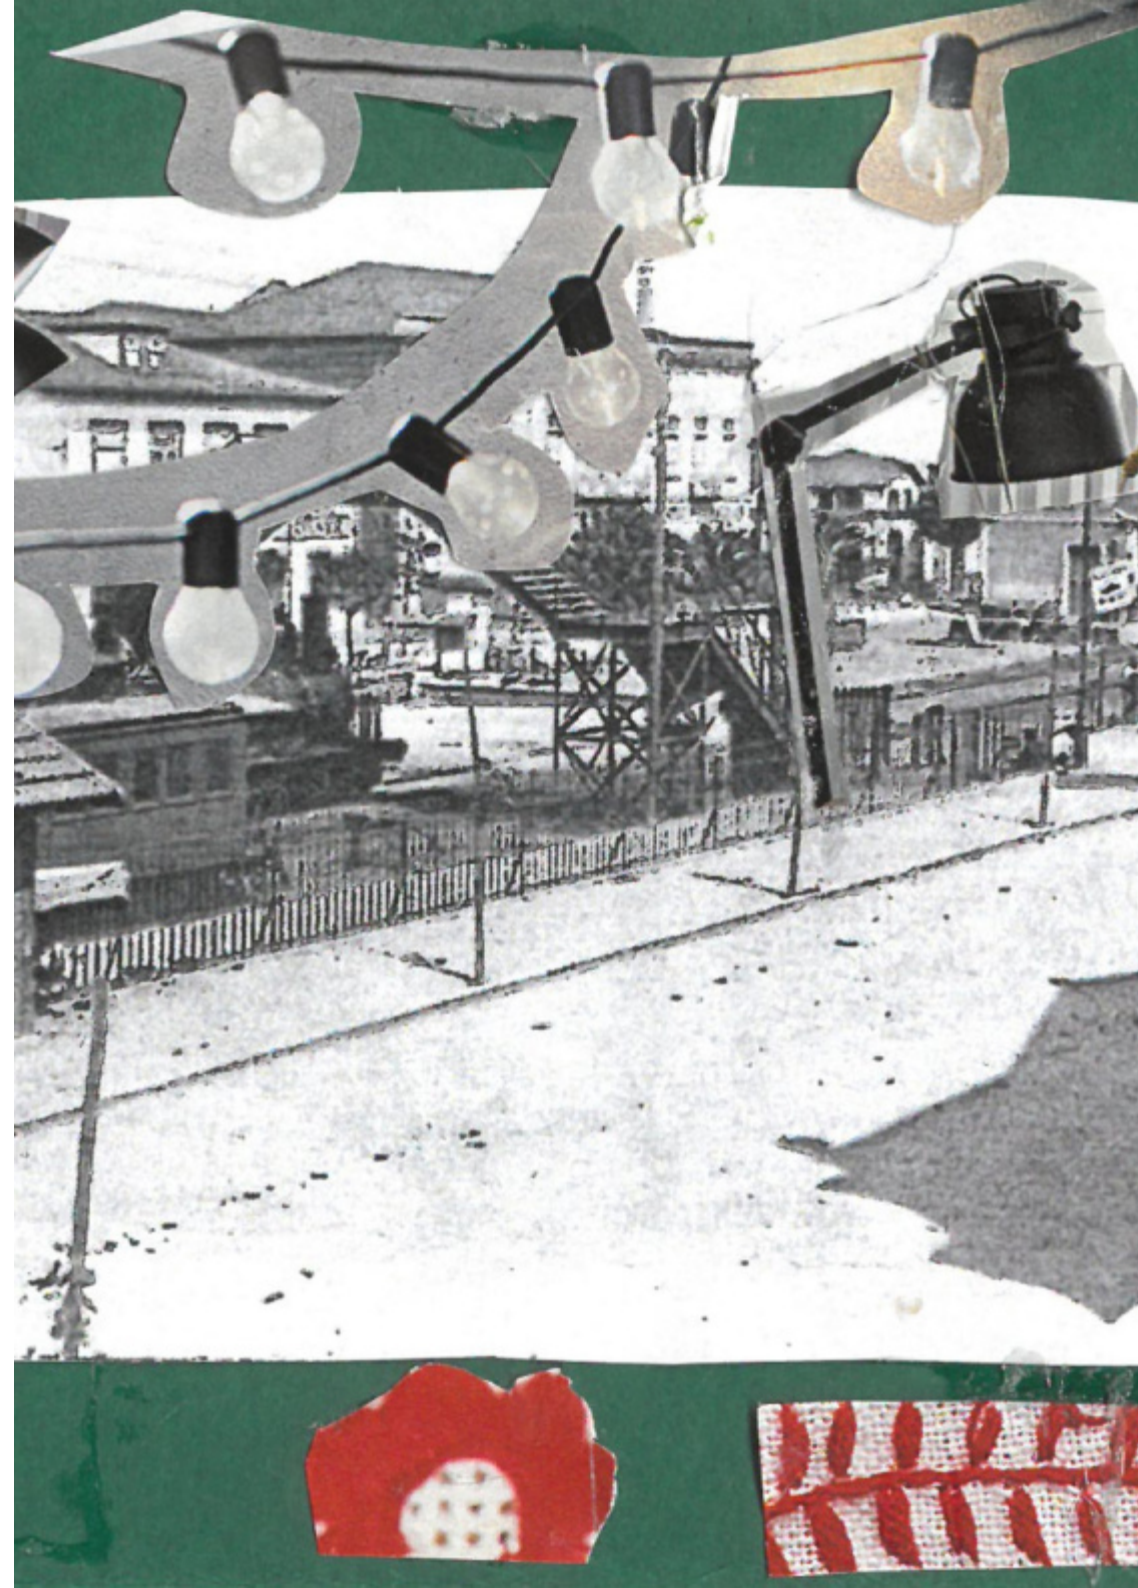

untitled

by Teresinha Inês
collage » 102 x 150 mm
2020

Nova de Mira
1/2h Brozelo-gaia
simba Ynes

QUINTA DA CRUZ
#LUZ - CAMARA - ACAO
ESTRADA DE SÃO SALVADOR
3510-784 VISEU
PORTUGAL

+351 938 940 122

www.MailArt.pt