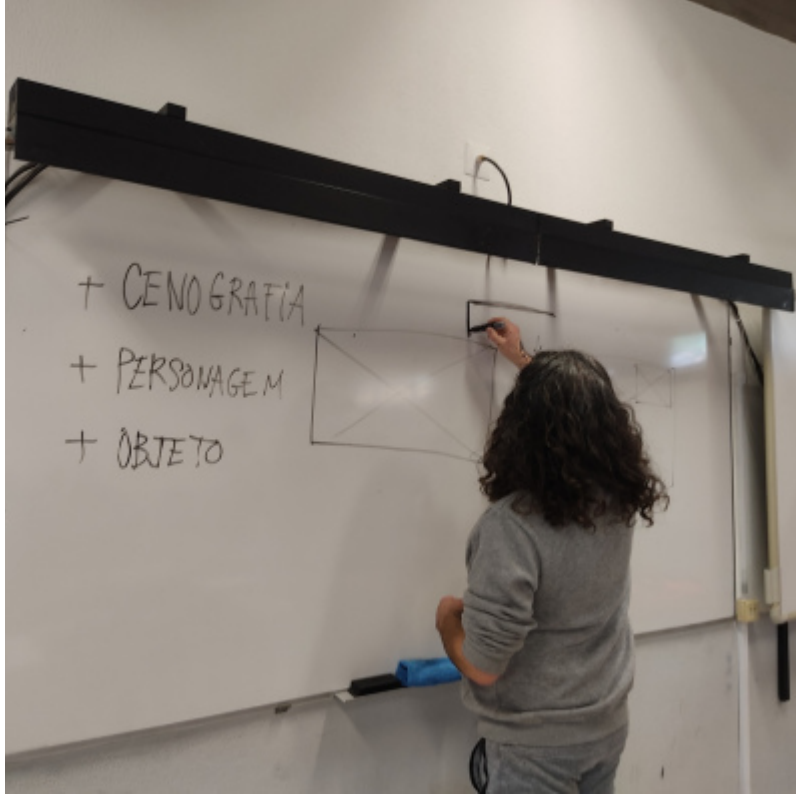

REVISÃO TEXTO INGLÊS Erin S. Young

PROMO

EDUARDO CARDOSO
URB. S. RAFAEL, LOTE 2
7520-266 SINES

30 850 2012

0000796

GALERIA

+351 938 940 122

www.MailArt.pt