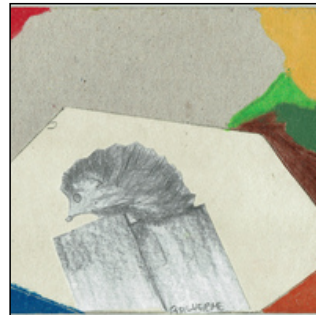

YZ.2020.211.0002 PRJ 004