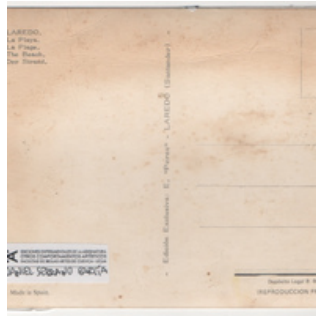

El dia en noche, la noche en dia.  
de Daniel Serrano García

colagem > 103 x 148 mm  
envelope > 121 x 176 mm  
other > 297 x 210 mm  
2025

QC.2025.ACERVO.0006 PRJ 001

QC.2025.ACERVO.0006 PRJ 001

QC.2025.ACERVO.0006 PRJ A