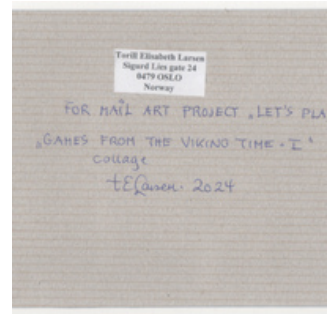

QC.2024.783.0083 PRJ 002