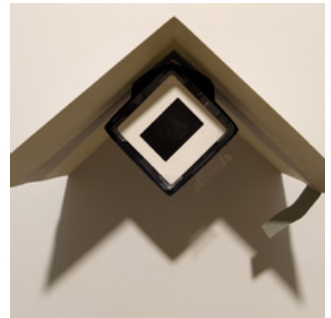

QC.2022.ACERVO.0014 PRJ 001