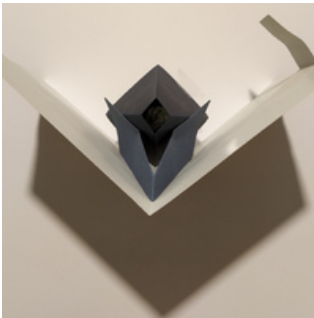

QC.2022.ACERVO.0014 PRJ 001