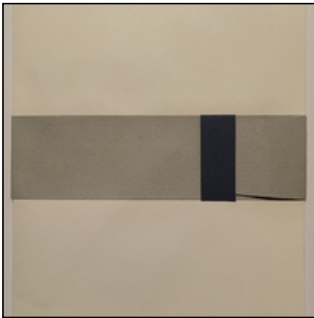

s/ título
 de Iris García Navarro

técnica mista > 216 mm x 327 mm x 80 mm (aberto) ; 216 x 140 mm (fechado)
 envelope > 252 x 197 mm x 7 mm
 outro > 235 x 187 mm
 2022

QC.2022.ACERVO.0014 PRJ 001

QC.2022.ACERVO.0014 PRJ 001