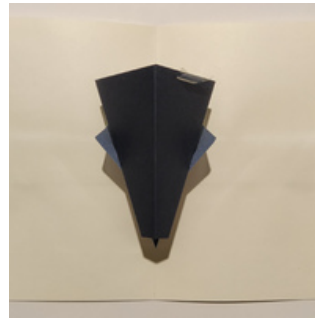

s/ título
 de Iris García Navarro

técnica mista > 216 mm x 327 mm x 80 mm (aberto) ; 216 x 140 mm (fechado)
 envelope > 252 x 197 mm x 7 mm
 outro > 235 x 187 mm
 2022

QC.2022.ACERVO.0014 PRJ 001

QC.2022.ACERVO.0014 PRJ 001