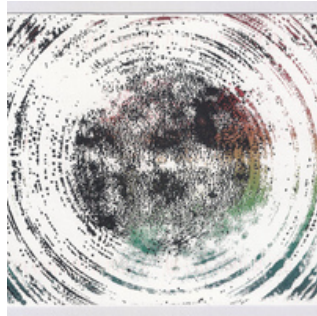

MailArt
ArtByMail
[e]MailArt
ArtBy[e]Mail

True love will find you in the end.
de Clint Sleeper

serigrafia sobre papel > 97 x 152 mm
2022

QC.2022.ACERVO.0010 PRJ 001

QC.2022.ACERVO.0010 PRJ 001