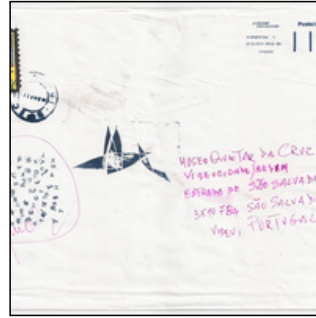

s/ título
por Guido Capuano

técnica mista 295 x 211 mm
envelope » 230 x 330 mm
2021

QC.2021.487.0087 PRJ 001

QC.2021.487.0087 PRJ 001

QC.2021.487.0087 PRJ A

QC.2021.487.0087 PRJ A