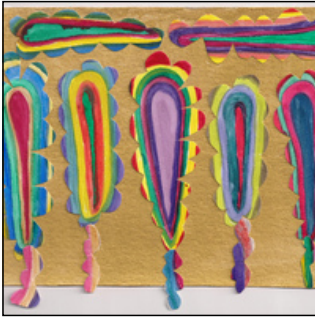

My dream garden  
por Katerina Mandarik

colagem » 222 x 280 mm  
envelope » 259 x 330 mm  
2021

QC.2021.487.0063 PRJ 001

QC.2021.487.0063 PRJ 001

QC.2021.487.0063 PRJ A

QC.2021.487.0063 PRJ A