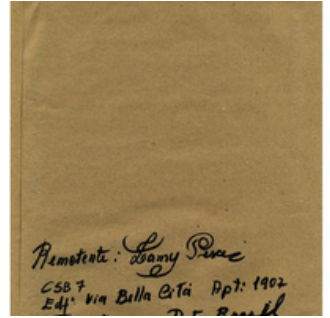

"Hattie McDaniel" ?
de Zamy Pesci

pintura > 297 x 200 mm
envelope > 343 x 235 mm
2020

QC.2020.421.0065 PRJ 001

QC.2020.421.0065 PRJ 001

QC.2020.421.0065 PRJ A

QC.2020.421.0065 PRJ A